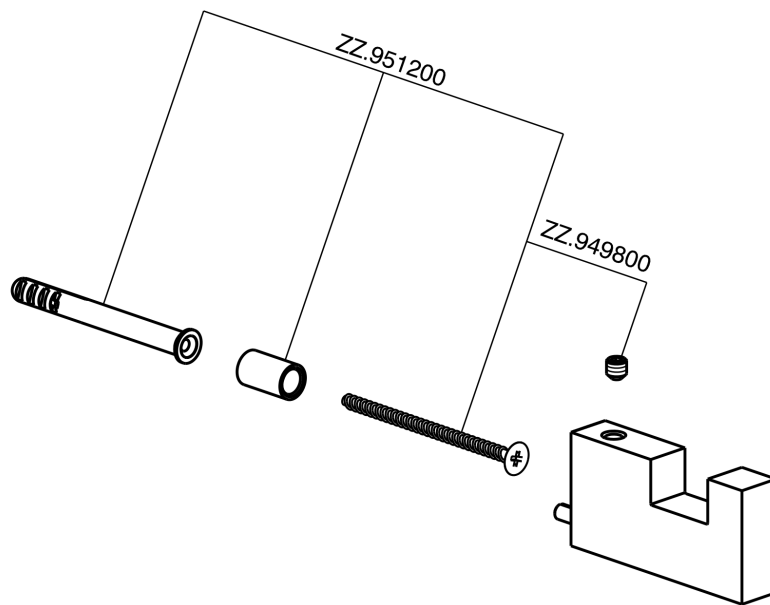

Appendino singolo ACCESSORI BAGNO_SQ090710

SQ090710

<http://www.huberitalia.com/appendino-singolo-accessori-bagno-sq090710>

2025-04-03