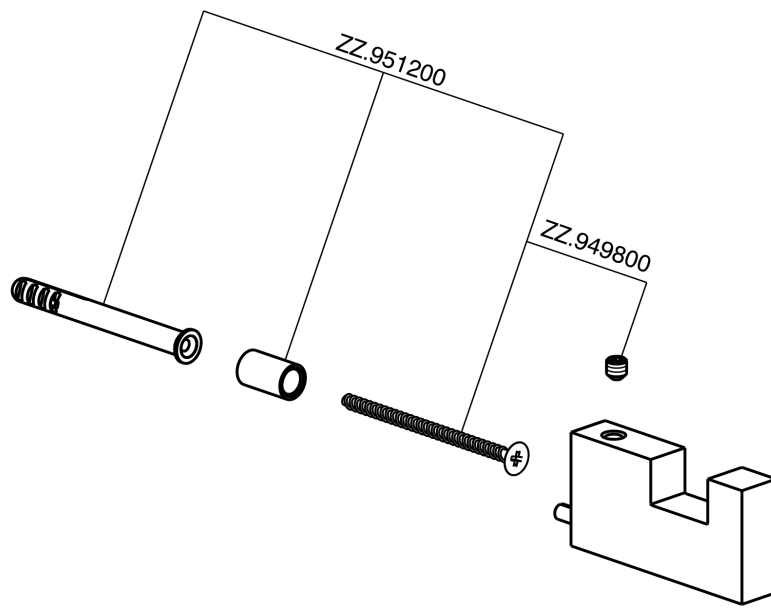

Appendino singolo ACCESSORI BAGNO_SQ090710

SQ090710

<http://www.huberitalia.com/appendino-singolo-accessori-bagno-sq090710>

2025-04-02