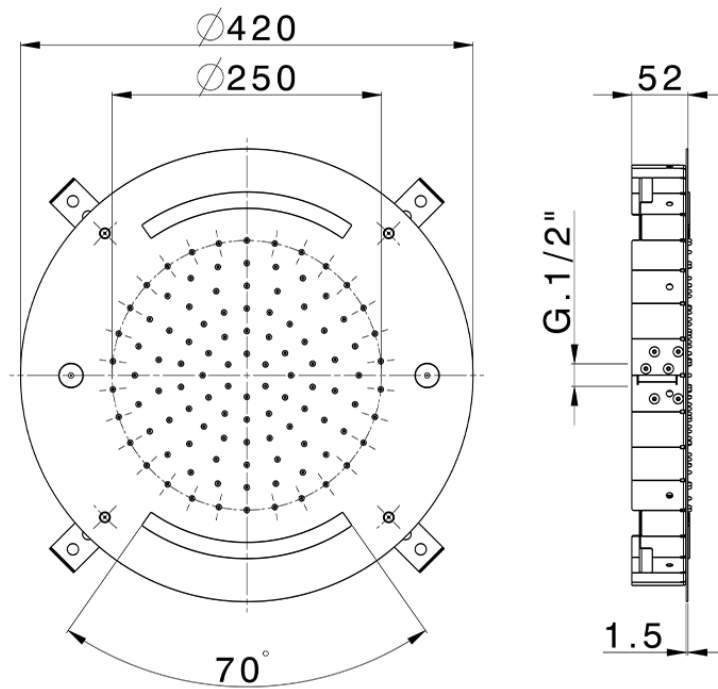

## Soffione a soffitto con cromoterapia Ø 420 mm ZEN\_ZS1C0025

ZS1C0025

<http://www.huberitalia.com/soffione-a-soffitto-con-cromoterapia-o-420-mm-zen-zs1c0025>

2025-01-09