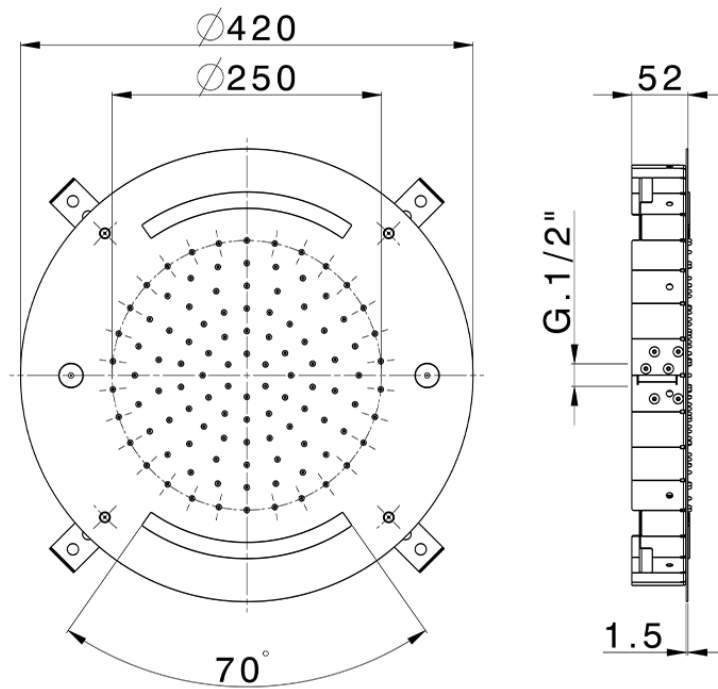

Soffione a soffitto con cromoterapia Ø 420 mm ZEN_ZS1C0025

ZS1C0025

<http://www.huberitalia.com/soffione-a-soffitto-con-cromoterapia-o-420-mm-zen-zs1c0025>

2025-01-09