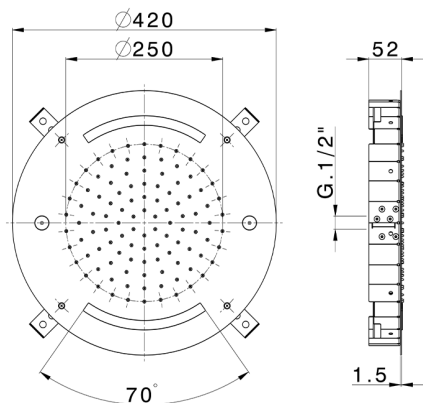

Soffione a soffitto con cromoterapia Ø 420 mm ZEN_ZS1C0025

MODELLO **ZS1C0025**

Soffione a soffitto con cromoterapia Ø 420 mm, funzioni pioggia, nebulizzatore e cromoterapia, con comando ad incasso incluso, acciaio inox AISI 304

FINITURE DISPONIBILI

- **40** 40 Nero Opaco
- **4Q** 4Q Bianco Opaco
- **5G** 5G Oro Rosa
- **D1** D1 Inox Spazzolato
- **D2** D2 Inox Lucido

CARATTERISTICHE

2025-01-08