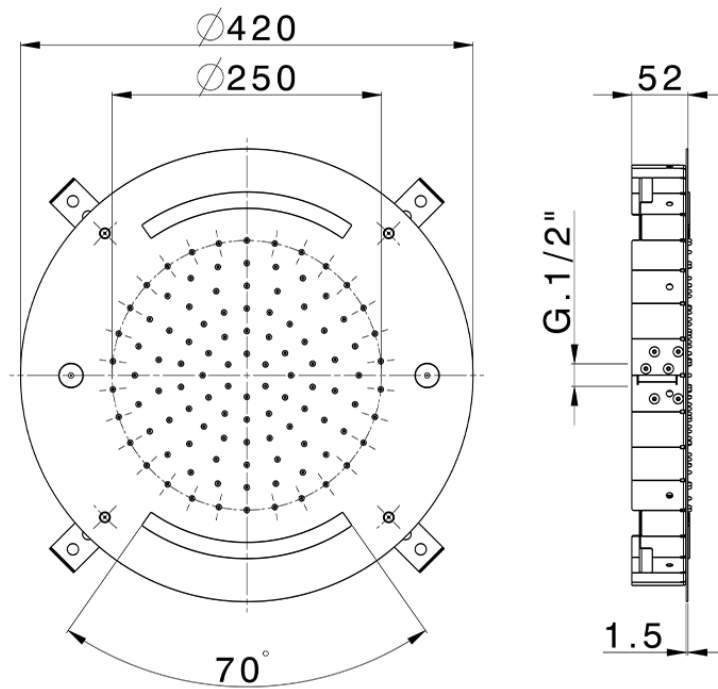

Soffione a soffitto con cromoterapia Ø 420 mm ZEN_ZS1C0025

ZS1C0025

<http://www.huberitalia.com/soffione-a-soffitto-con-cromoterapia-o-420-mm-zen-zs1c0025>

2025-01-08