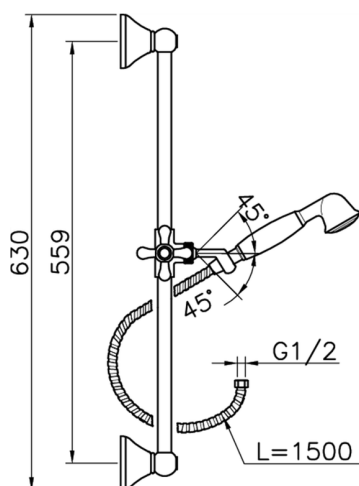

Completo doccia saliscendi Croisette SHOWER_62.07H.

MODELLO **62.07H.**

Completo doccia saliscendi Croisette, asta 56 cm con supporto scorrevole, doccetta monogetto Classica in Ottone D.53, flex Ottone 150 cm

FINITURE DISPONIBILI

AG AG Oro Antico

BA BA Vecchio Bronzo

CR CR Cromo

2W 2W Oro Spazzolato

CARATTERISTICHE

2025-02-05