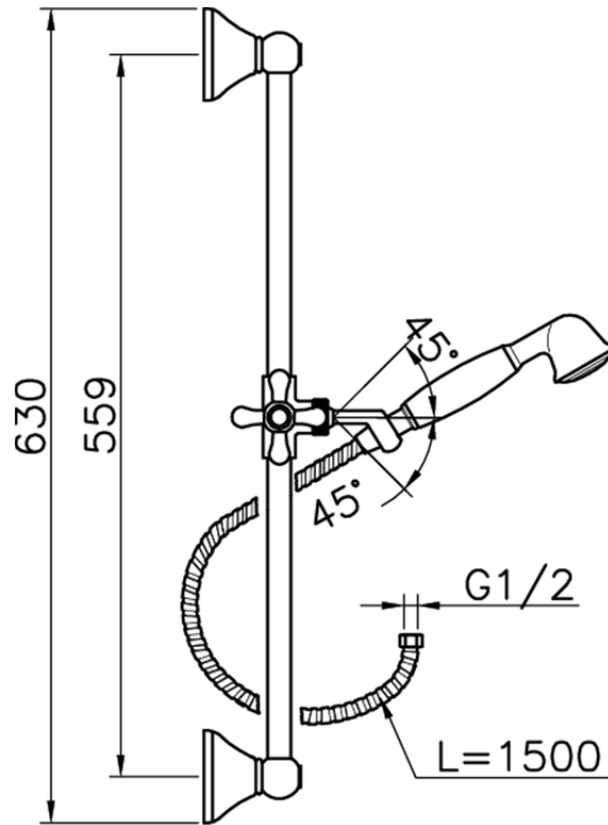

## Completo doccia saliscendi Croisette SHOWER\_62.07H.

62.07H.

<http://www.huberitalia.com/completo-doccia-saliscendi-croisette-shower-62-07h>

2025-02-05