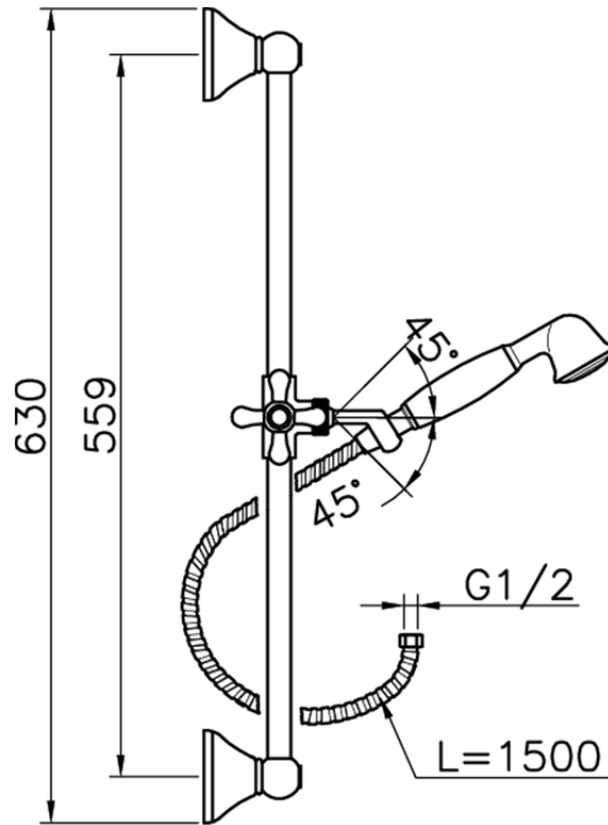

Completo doccia saliscendi Croisette SHOWER_62.07H.

62.07H.

<http://www.huberitalia.com/completo-doccia-saliscendi-croisette-shower-62-07h>

2025-02-05