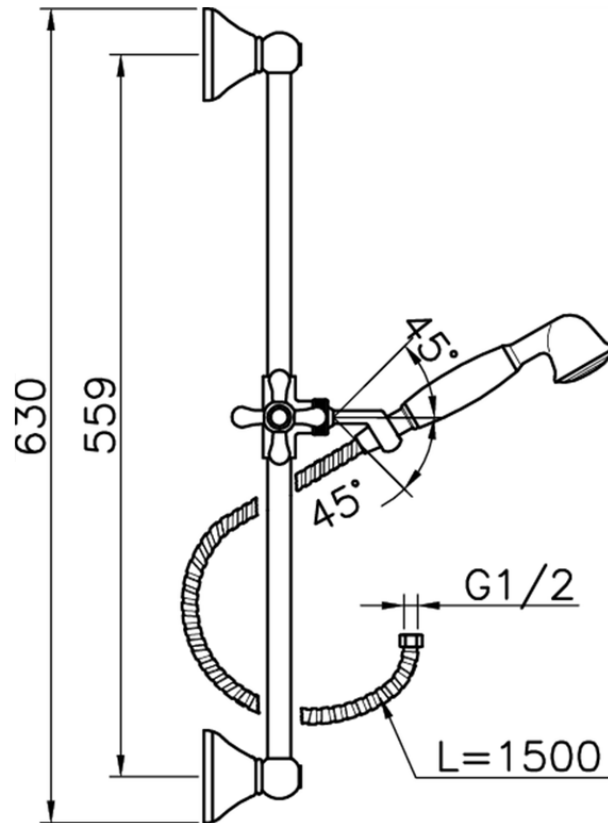

## Completo doccia saliscendi Croisette SHOWER\_62.07H.

62.07H.

<http://www.huberitalia.com/completo-doccia-saliscendi-croisette-shower-62-07h>

2025-02-05