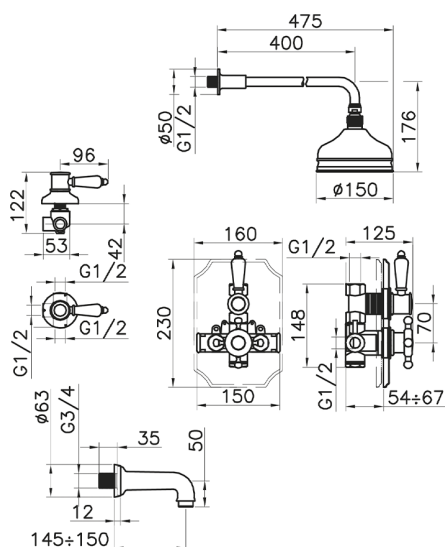

Completo miscelatore termostatico vasca incasso VICTORIAN_916.VT01H.

MODELLO **916.VT01H.**

Completo miscelatore termostatico vasca incasso, miscelatore termostatico incasso 1/2", rubinetto d'arresto con uscita 1/2", deviatore 2 uscite, braccio doccia con soffione L.400 mm, soffione tondo D.150 mm in ottone, bocca erogatoria L.150 mm 3/4 M, senza flex e doccetta

FINITURE DISPONIBILI

-  **AC** AC Nichel Satinato Spazzolato
-  **AG** AG Oro Antico
-  **BA** BA Vecchio Bronzo
-  **CR** CR Cromo
-  **2W** 2W Oro Spazzolato

CARATTERISTICHE

Ricambio Cartuccia **24.04A.PP**
Cartuccia Termostatica Plus P 8X20
 Installazione **Incasso**