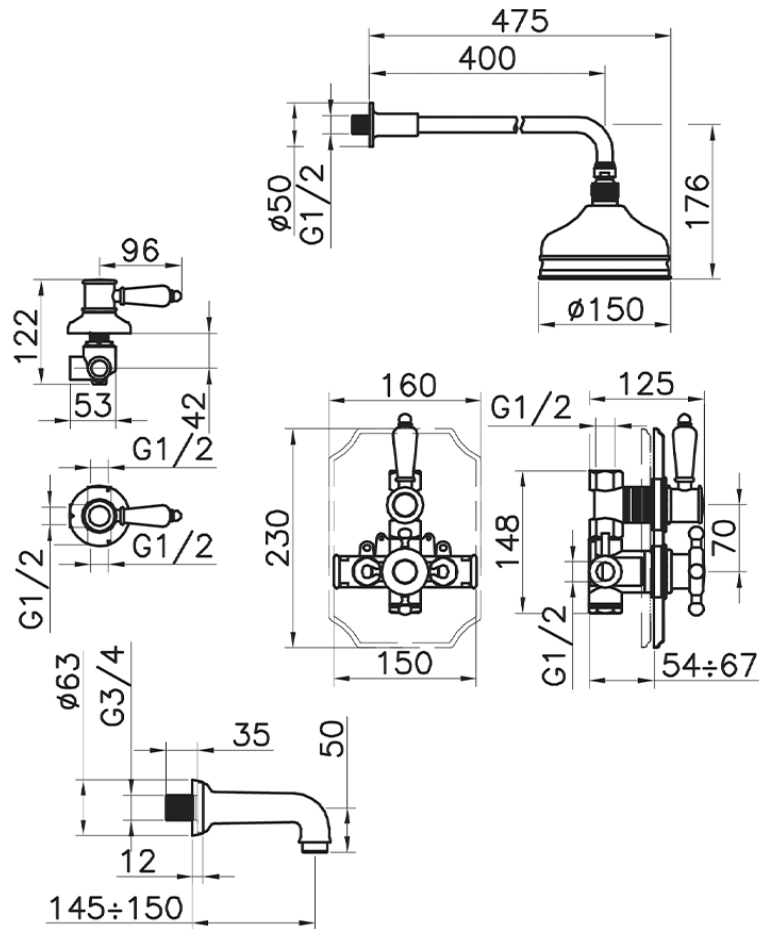

Completo miscelatore termostatico vasca incasso VICTORIAN_916.VT01H.

916.VT01H.

<http://www.huberitalia.com/completo-miscelatore-termostatico-vasca-incasso-victorian-916-vt01h>

2025-04-10