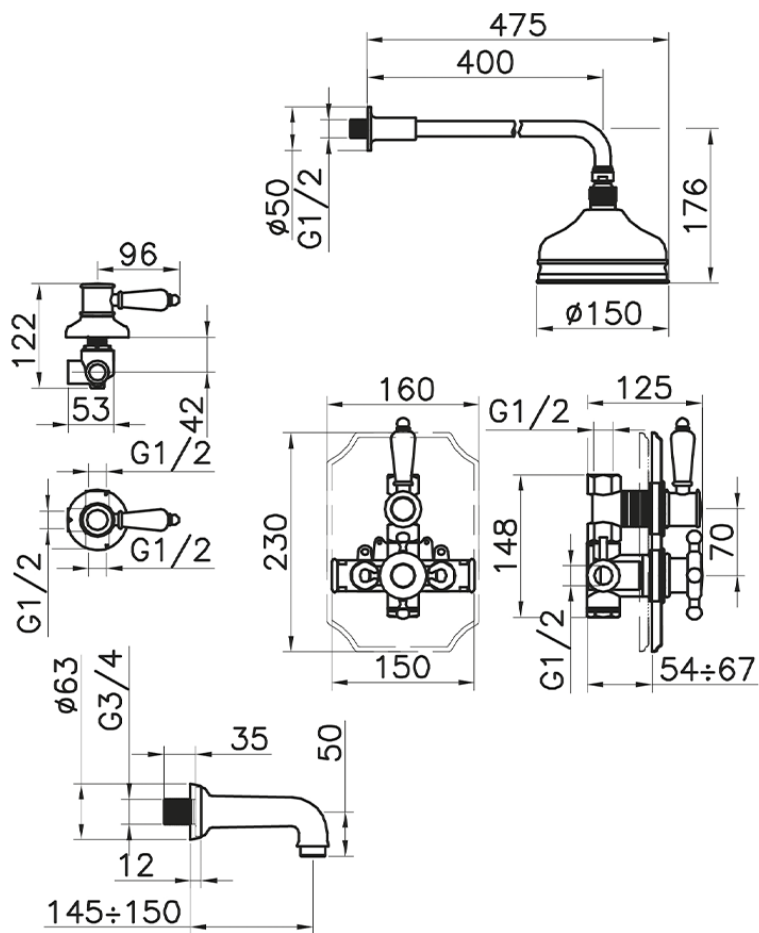

## Completo miscelatore termostatico vasca incasso VICTORIAN\_916.VT01H.

916.VT01H.

<http://www.huberitalia.com/completo-miscelatore-termostatico-vasca-incasso-victorian-916-vt01h>

2025-04-04