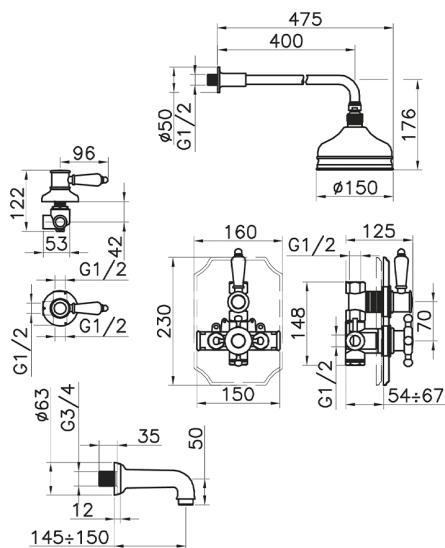

Completo miscelatore termostatico vasca incasso VICTORIAN_916.VT01H.

MODELLO **916.VT01H.**

Completo miscelatore termostatico vasca incasso, miscelatore termostatico incasso 1/2", rubinetto d'arresto con uscita 1/2", deviatore 2 uscite, braccio doccia con soffione L.400 mm, soffione tondo D.150 mm in ottone, bocca erogatoria L.150 mm 3/4 M, senza flex e doccetta

FINITURE DISPONIBILI

-  **AC** AC Nichel Satinato Spazzolato
-  **AG** AG Oro Antico
-  **BA** BA Vecchio Bronzo
-  **CR** CR Cromo
-  **2W** 2W Oro Spazzolato

CARATTERISTICHE

Ricambio Cartuccia **24.04A.PP**
Cartuccia Termostatica Plus P 8X20
 Installazione **Incasso**