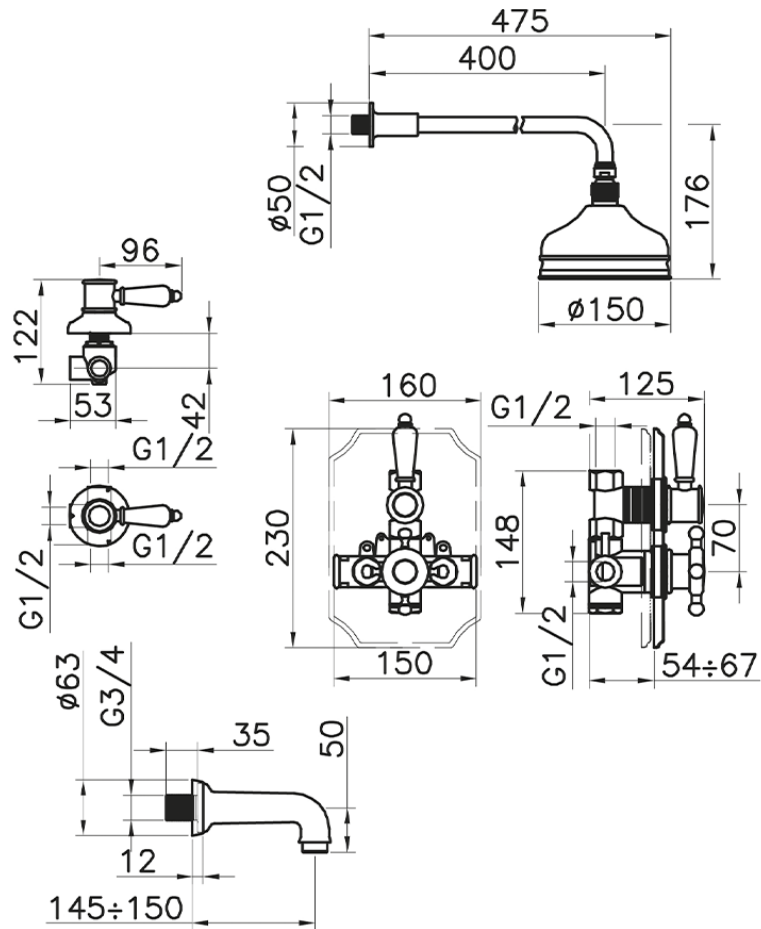

## Completo miscelatore termostatico vasca incasso VICTORIAN\_916.VT01H.

916.VT01H.

<http://www.huberitalia.com/completo-miscelatore-termostatico-vasca-incasso-victorian-916-vt01h>

2025-04-04