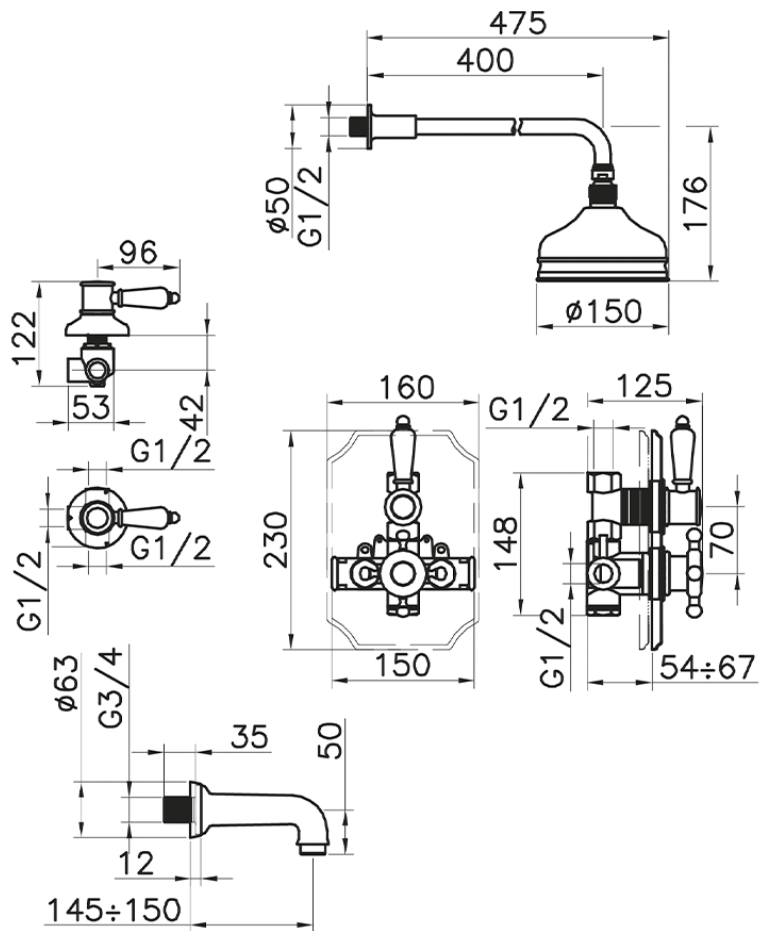

Completo miscelatore termostatico vasca incasso VICTORIAN_916.VT01H.

916.VT01H.

<http://www.huberitalia.com/completo-miscelatore-termostatico-vasca-incasso-victorian-916-vt01h>

2025-04-04