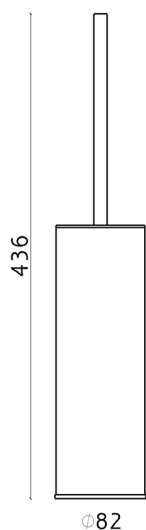

Porta scopino LYNOX_LX090651

MODELLO **LX090651**

Porta scopino, in acciaio satinato, Inox AISI 304

FINITURE DISPONIBILI

D1 D1 Inox Spazzolato

CARATTERISTICHE

2025-04-04