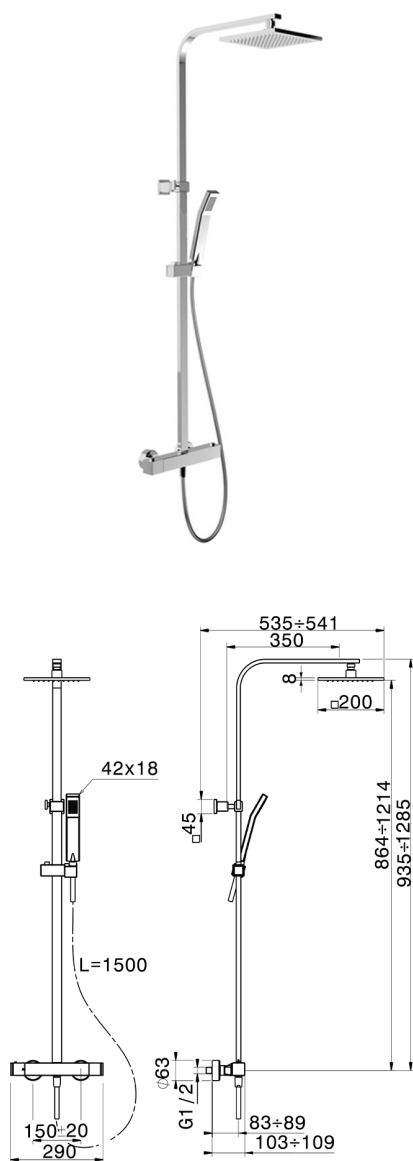

Colonna doccia termostatica 2 funzioni COLUMNS_DDC86040

MODELLO **DDC86040**

Colonna doccia termostatica 2 funzioni, devia stop 2 uscite, colonna telescopica, supporto doccetta scorrevole, doccetta monogetto Quad 42x18 mm in ABS, soffione quadro 200x200 mm in Ottone, flessibile liscio SILVERFLEX 150 cm

FINITURE DISPONIBILI

21 21 Cromo

CARATTERISTICHE

Ricambio Cartuccia **22.04A.AR - ZZ97279004**

Cartuccia Termostatica Argo 2 (filtro lungo)

DeviaStop

La tecnologia Devia Stop di Huber consente con un semplice movimento rotativo di gestire la portata dell'acqua e di scegliere la modalità d'erogazione (soffione, doccetta a mano).

SafeTouch

Il sistema SafeTouch Huber mantiene il corpo del miscelatore freddo al tatto durante il funzionamento.

Termostatico

Il Termostatico Huber è il tuo personale gestore dell'acqua che ti aiuta a gestire e controllare acqua ed energia senza sprechi.