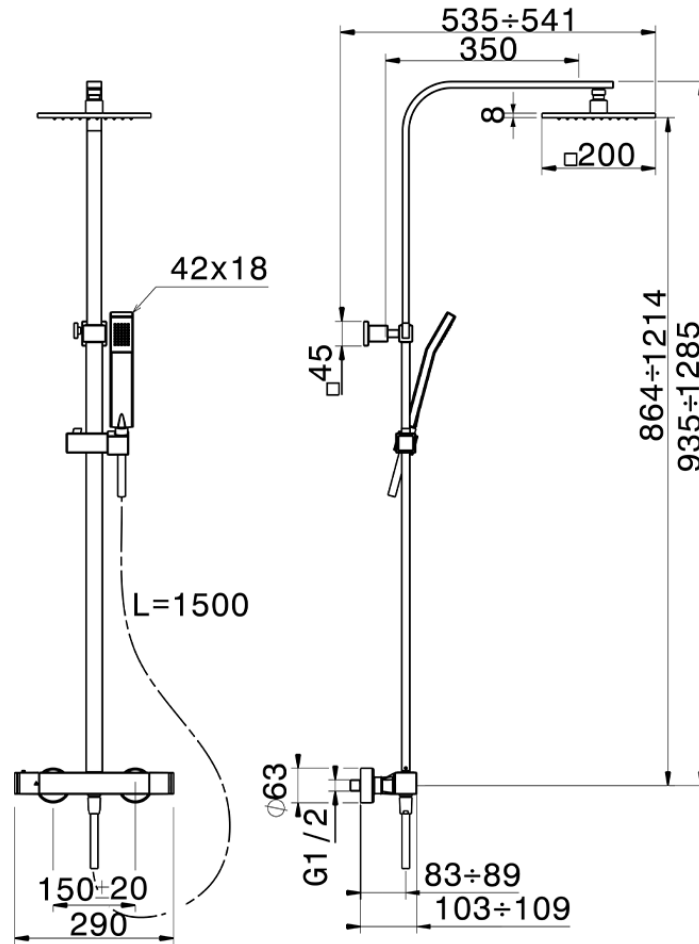

Colonna doccia termostatica 2 funzioni COLUMNS_DDC86040

DDC86040

<http://www.huberitalia.com/colonna-doccia-termostatica-2-funzioni-columns-ddc86040>

2025-02-05