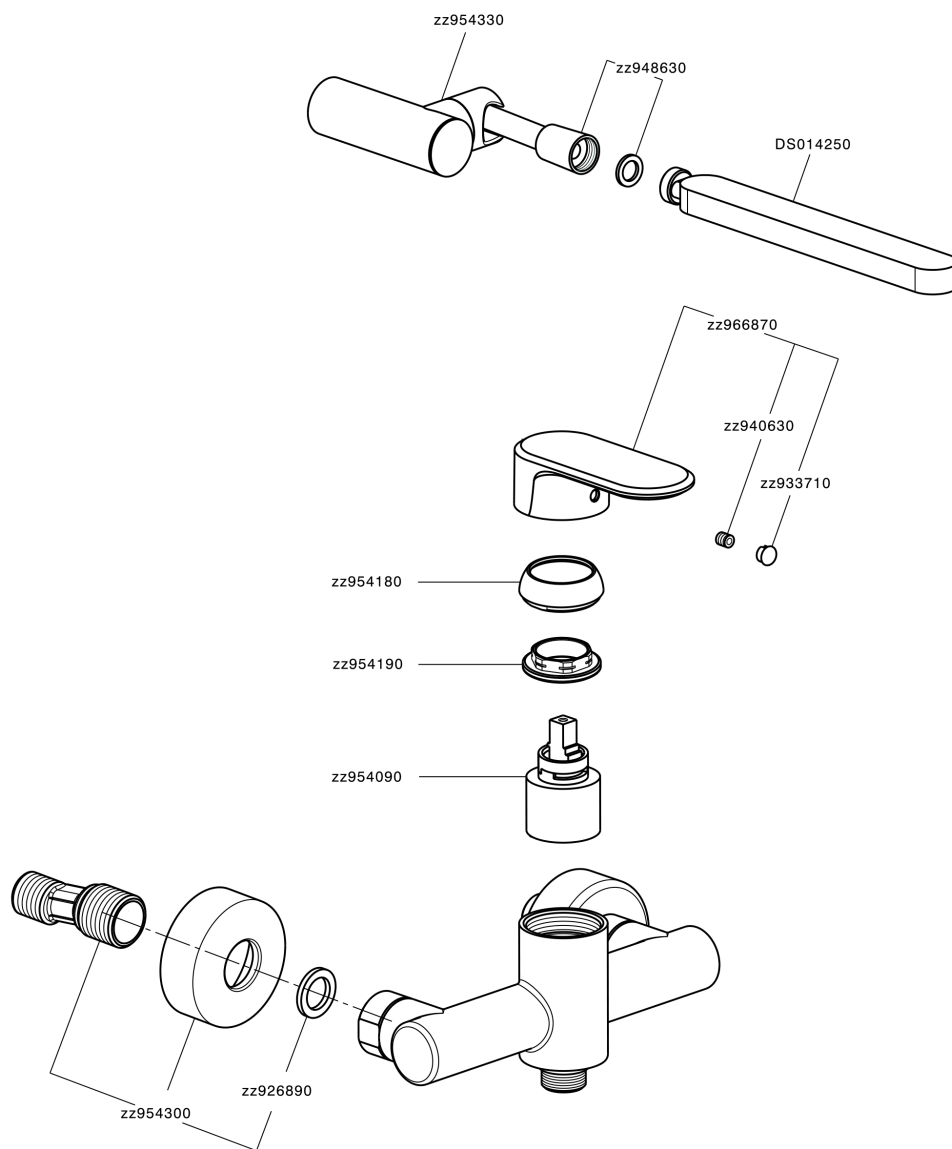

## Miscelatore monocomando doccia completo LEVITY\_LY000450

LY000450

<http://www.huberitalia.com/miscelatore-monocomando-doccia-completo-levity-ly000450>

2024-12-22