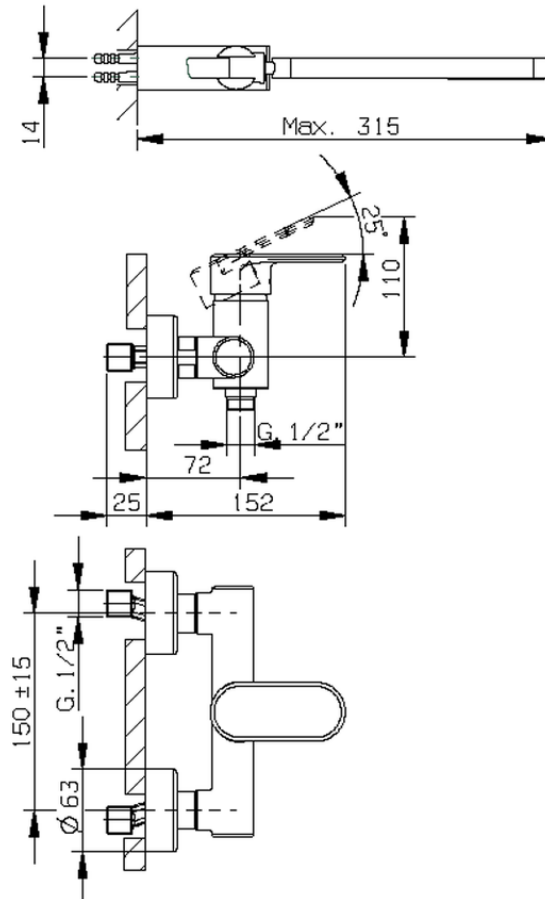

Miscelatore monocomando doccia completo LEVITY_LY000450

LY000450

<http://www.huberitalia.com/miscelatore-monocomando-doccia-completo-levity-ly000450>

2024-12-22