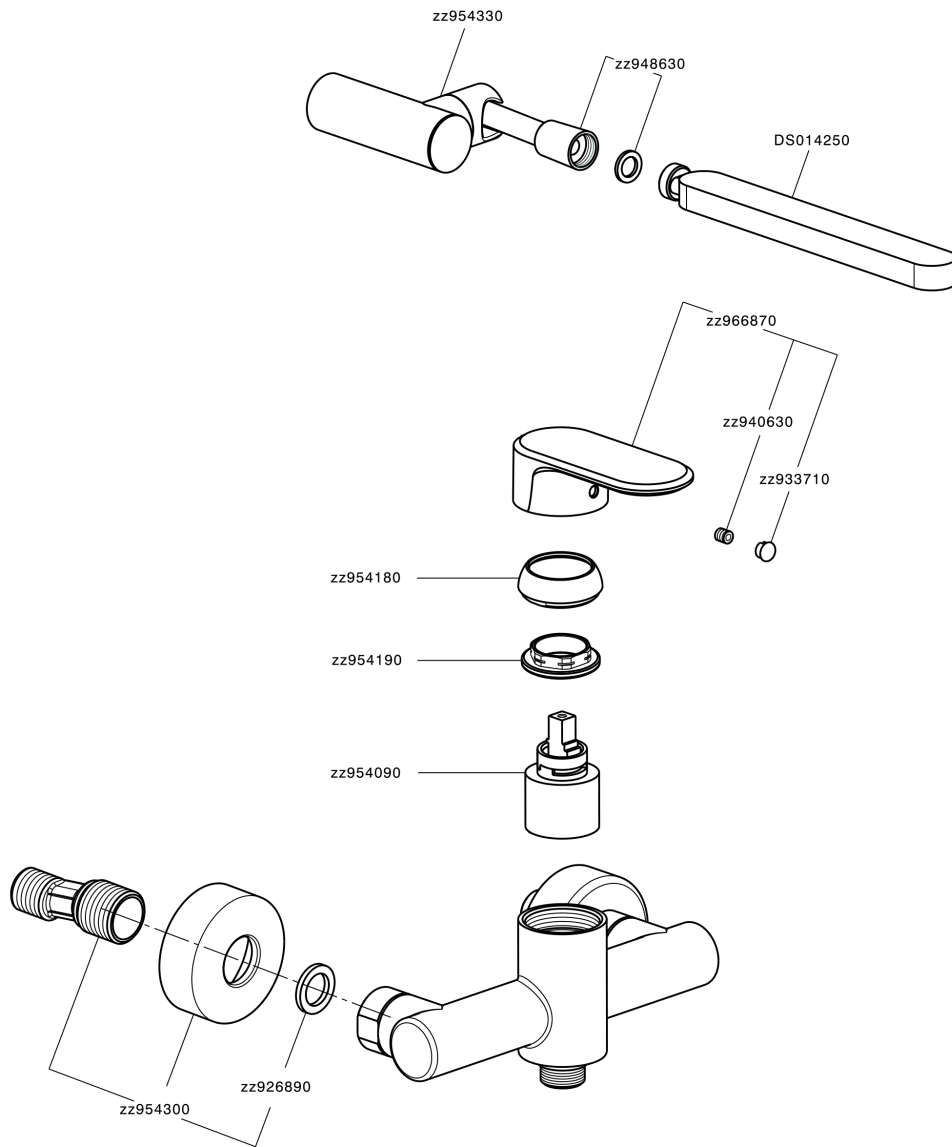

Miscelatore monocomando doccia completo LEVITY_LY000450

LY000450

<http://www.huberitalia.com/miscelatore-monocomando-doccia-completo-levity-ly000450>

2024-12-22