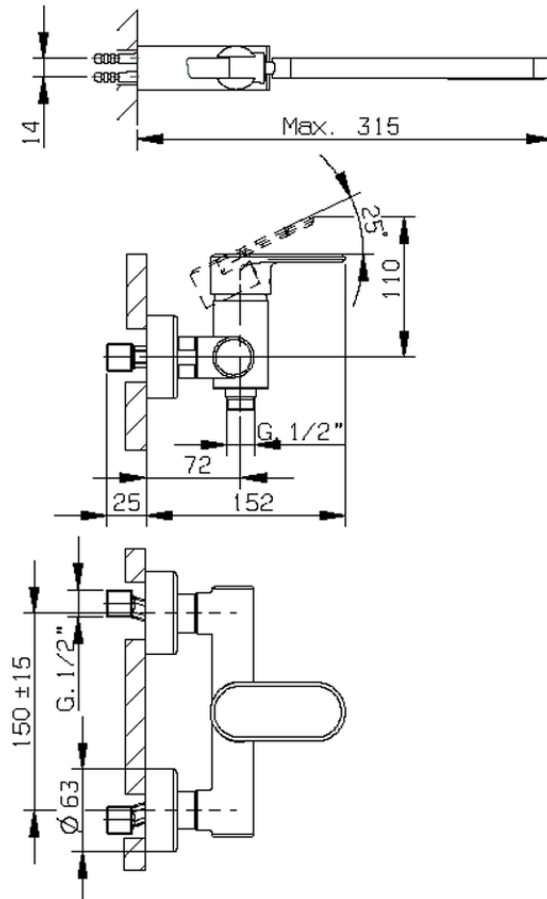

Miscelatore monocomando doccia completo LEVITY_LY000450

LY000450

<http://www.huberitalia.com/miscelatore-monocomando-doccia-completo-levity-ly000450>

2024-12-22