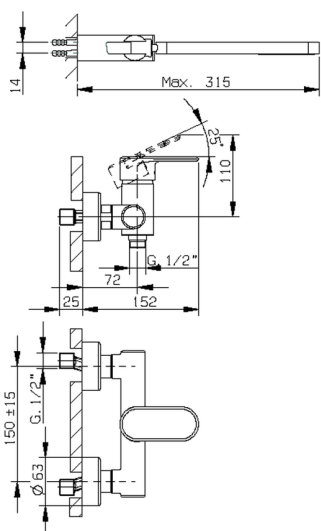

Miscelatore monocomando doccia completo LEVITY_LY000450

MODELLO **LY000450**

Miscelatore monocomando doccia completo, supporto doccetta snodato murale, doccetta monogetto minimalista piatta in ABS, flessibile liscio SUPREME 150 cm

FINITURE DISPONIBILI

-  **21** 21 Cromo
-  **2B** 2B Nichel Lucido
-  **2F** 2F Nichel Spazzolato
-  **40** 40 Nero Opaco
-  **4Q** 4Q Bianco Opaco

CARATTERISTICHE

Ricambio Cartuccia **ZZ95409000**

Cartuccia Monocomando 35 mm

EcoStop

Con il Dispositivo EcoStop l'apertura dell'acqua avviene con un punto duro al 50% circa della portata. Un fermo a metà apertura, da vincere con una leggera forza solo e soltanto quando ci sia una reale necessità di richiesta d'acqua alla massima portata. Ciò permette di consumare fino al 50% in meno di acqua.