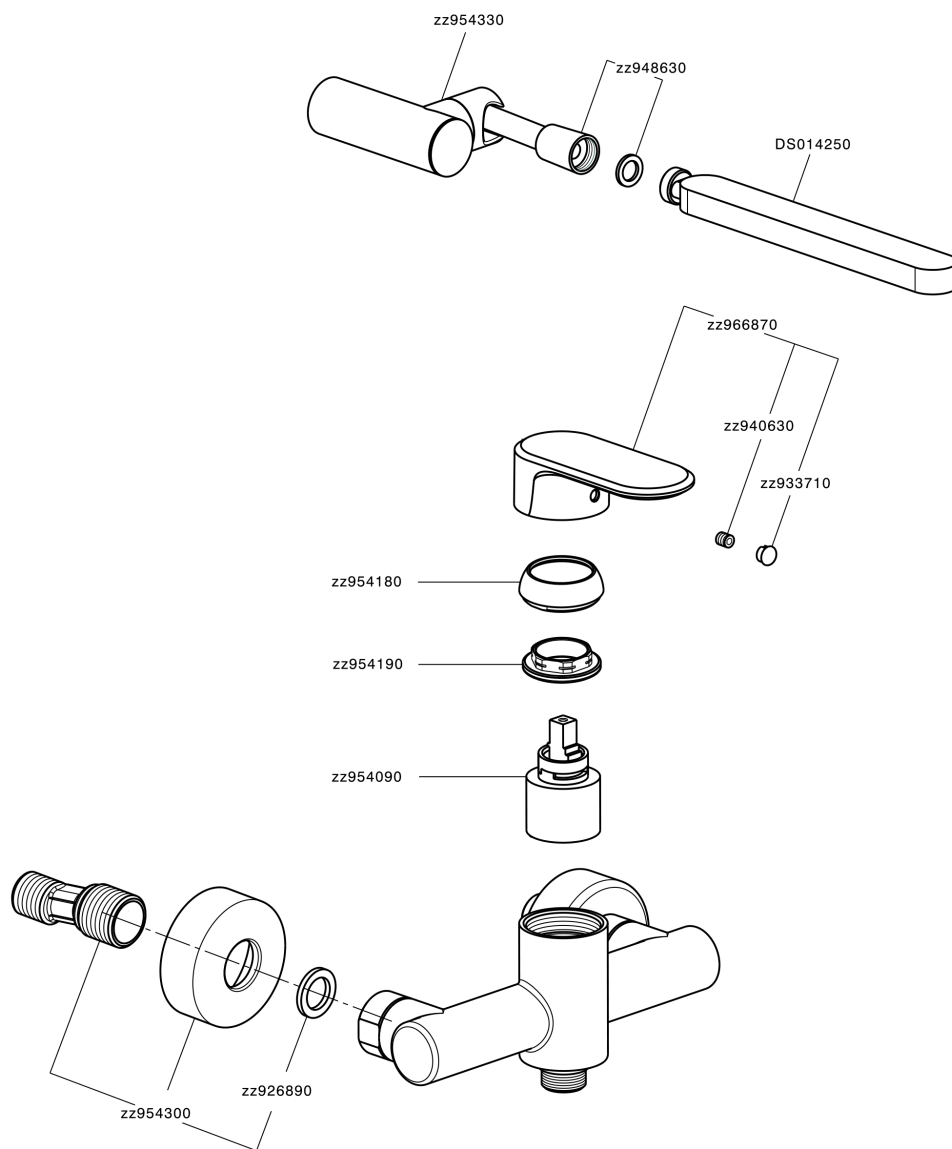

Miscelatore monocomando doccia completo LEVITY_LY000450

LY000450

<http://www.huberitalia.com/miscelatore-monocomando-doccia-completo-levity-ly000450>

2024-12-22