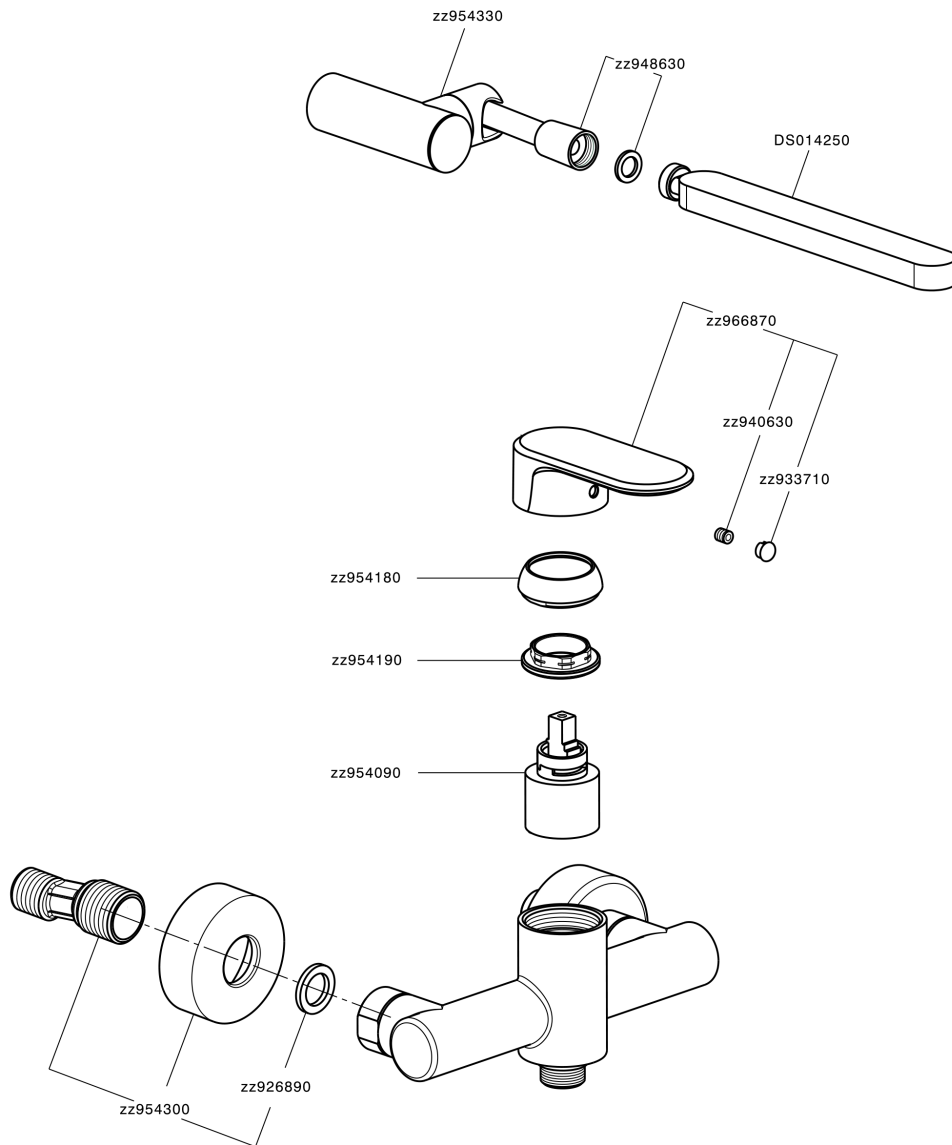

Miscelatore monocomando doccia completo LEVITY_LY000450

LY000450

<http://www.huberitalia.com/miscelatore-monocomando-doccia-completo-levity-ly000450>

2024-12-22