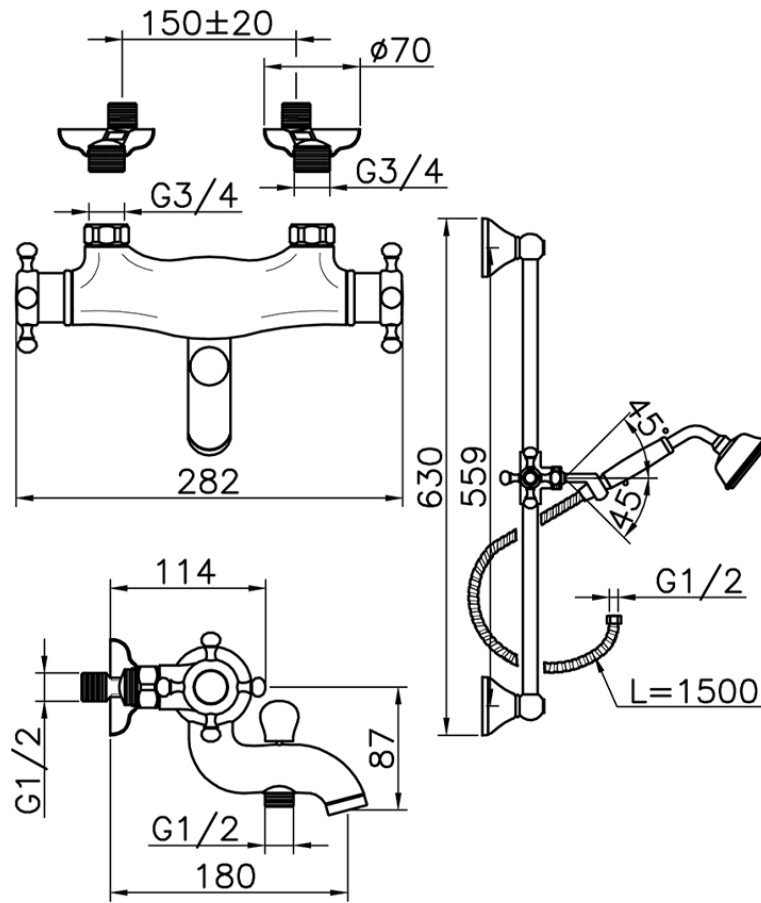

Miscelatore termostatico vasca con saliscendi VICTORIAN_VTS27010

VTS27010

<http://www.huberitalia.com/miscelatore-termostatico-vasca-con-saliscendi-victorian-vts27010>

2025-04-11