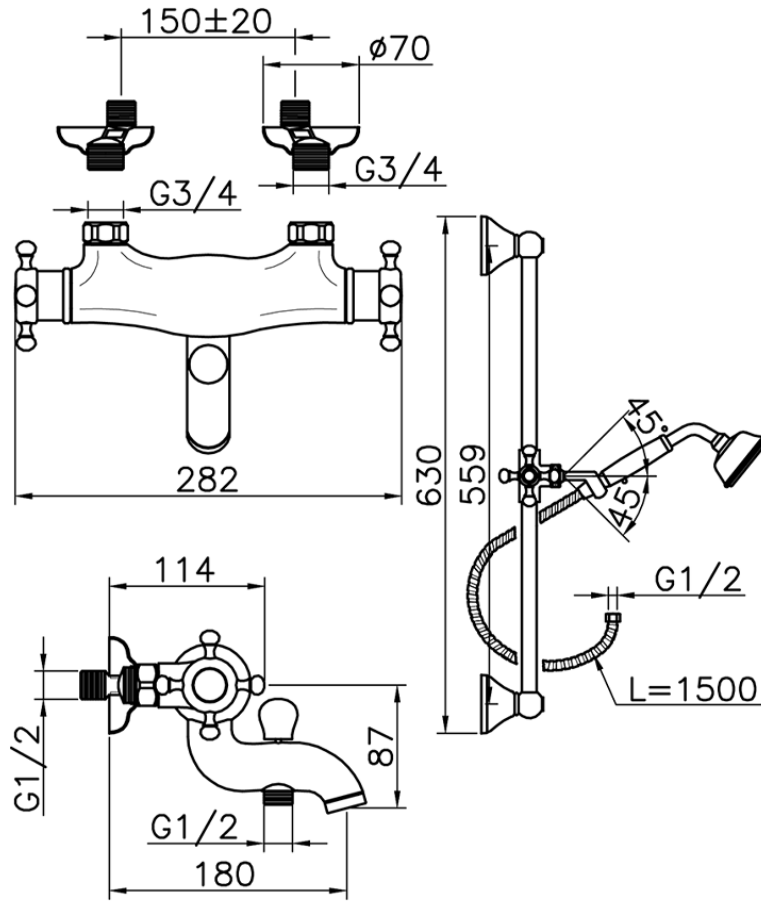

Miscelatore termostatico vasca con saliscendi VICTORIAN\_VTS27010

VTS27010

<http://www.huberitalia.com/miscelatore-termostatico-vasca-con-saliscendi-victorian-vts27010>

2025-04-04