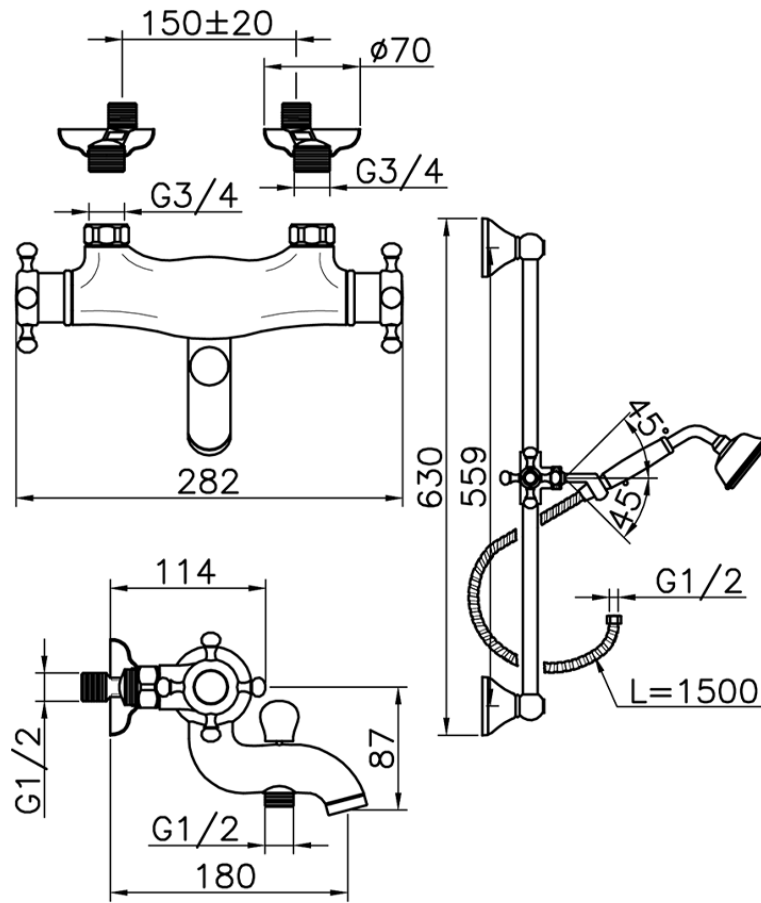

Miscelatore termostatico vasca con saliscendi VICTORIAN\_VTS27010

VTS27010

<http://www.huberitalia.com/miscelatore-termostatico-vasca-con-saliscendi-victorian-vts27010>

2025-04-03