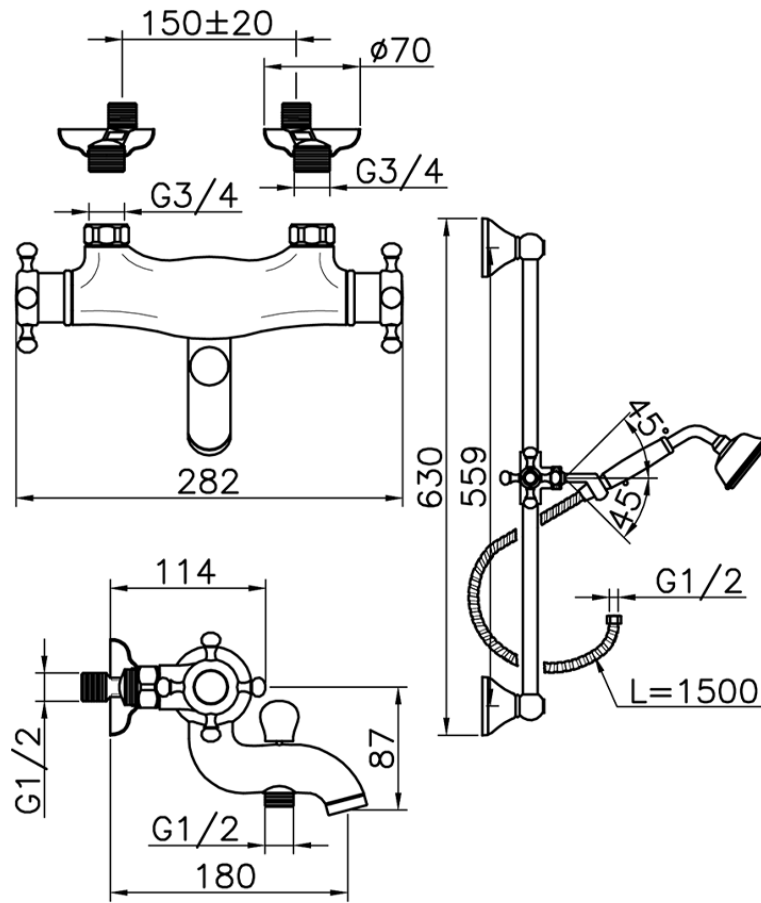

Miscelatore termostatico vasca con saliscendi VICTORIAN_VTS27010

VTS27010

<http://www.huberitalia.com/miscelatore-termostatico-vasca-con-saliscendi-victorian-vts27010>

2025-04-04