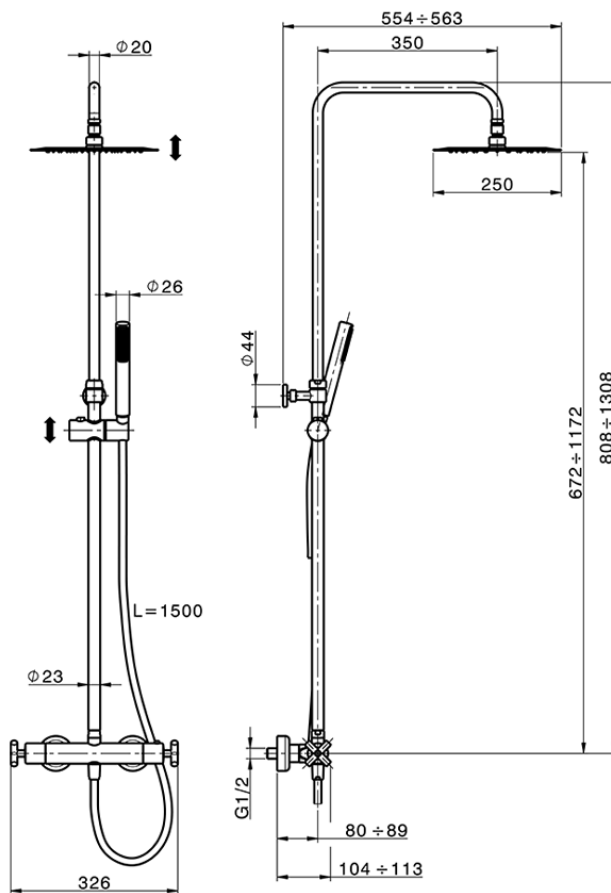

Colonna doccia termostatica 2 funzioni SUITE_SUC8201D

SUC8201D

<http://www.huberitalia.com/colonna-doccia-termostatica-2-funzioni-suite-suc8201d>

2025-04-01