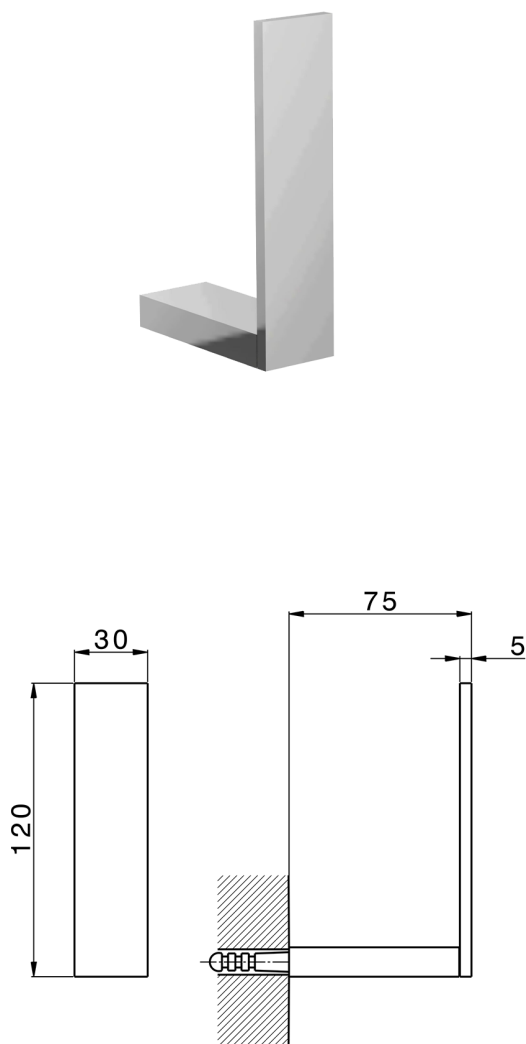

## Porta rotolo di riserva\_ACCESSORI BAGNO\_SQ090410

MODELLO **SQ090410**

Porta rotolo di riserva

FINITURE DISPONIBILI

-  **21** 21 Cromo
-  **2B** 2B Nichel Lucido
-  **2F** 2F Nichel Spazzolato
-  **2Q** 2Q Black Titanium
-  **40** 40 Nero Opaco
-  **4Q** 4Q Bianco Opaco