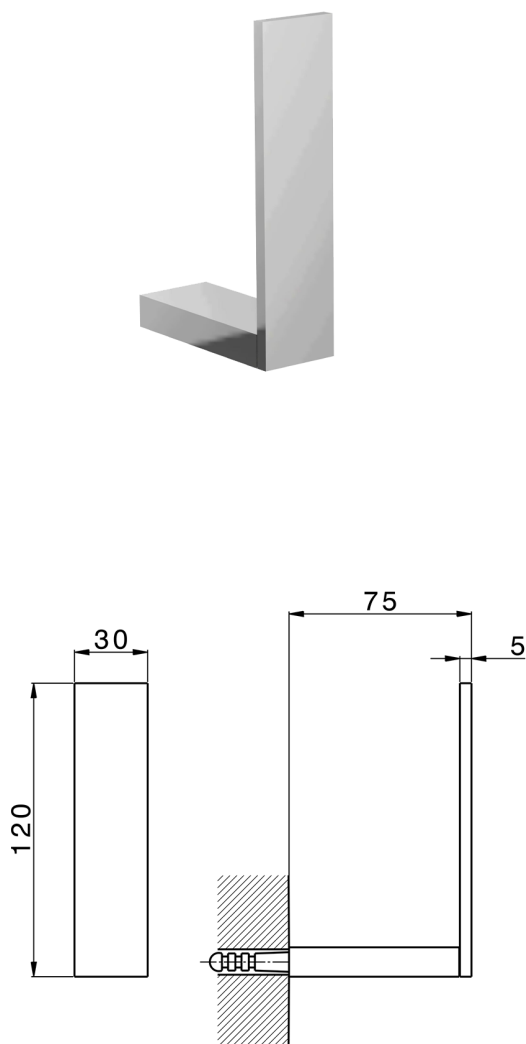

Porta rotolo di riserva_ACCESSORI BAGNO_SQ090410

MODELLO **SQ090410**

Porta rotolo di riserva

FINITURE DISPONIBILI

-  **21** 21 Cromo
-  **2B** 2B Nichel Lucido
-  **2F** 2F Nichel Spazzolato
-  **2Q** 2Q Black Titanium
-  **40** 40 Nero Opaco
-  **4Q** 4Q Bianco Opaco