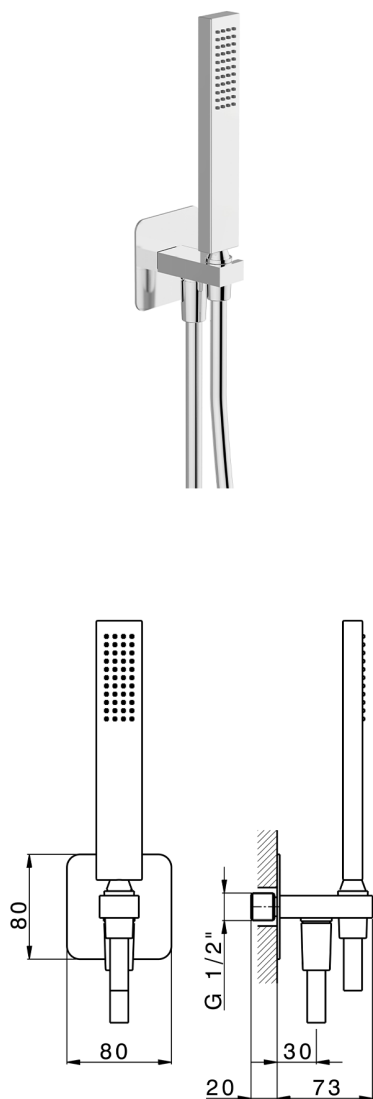

Completo doccia con presa acqua PUSH&SHOWER_SS0G5110

MODELLO **SS0G5110**

Completo doccia con presa acqua, supporto doccetta murale, doccetta monogetto minimalista 35x15 mm Ottone, piastra raggiata 80x80 mm, flessibile liscio SUPREME 150 cm

FINITURE DISPONIBILI

-  **21** 21 Cromo
-  **24** 24 Oro
-  **26** 26 Vecchio Rame
-  **2B** 2B Nichel Lucido
-  **2F** 2F Nichel Spazzolato
-  **2W** 2W Oro Spazzolato
-  **3W** 3W Brushed Black Titanium
-  **5G** 5G Oro Rosa
-  **40** 40 Nero Opaco