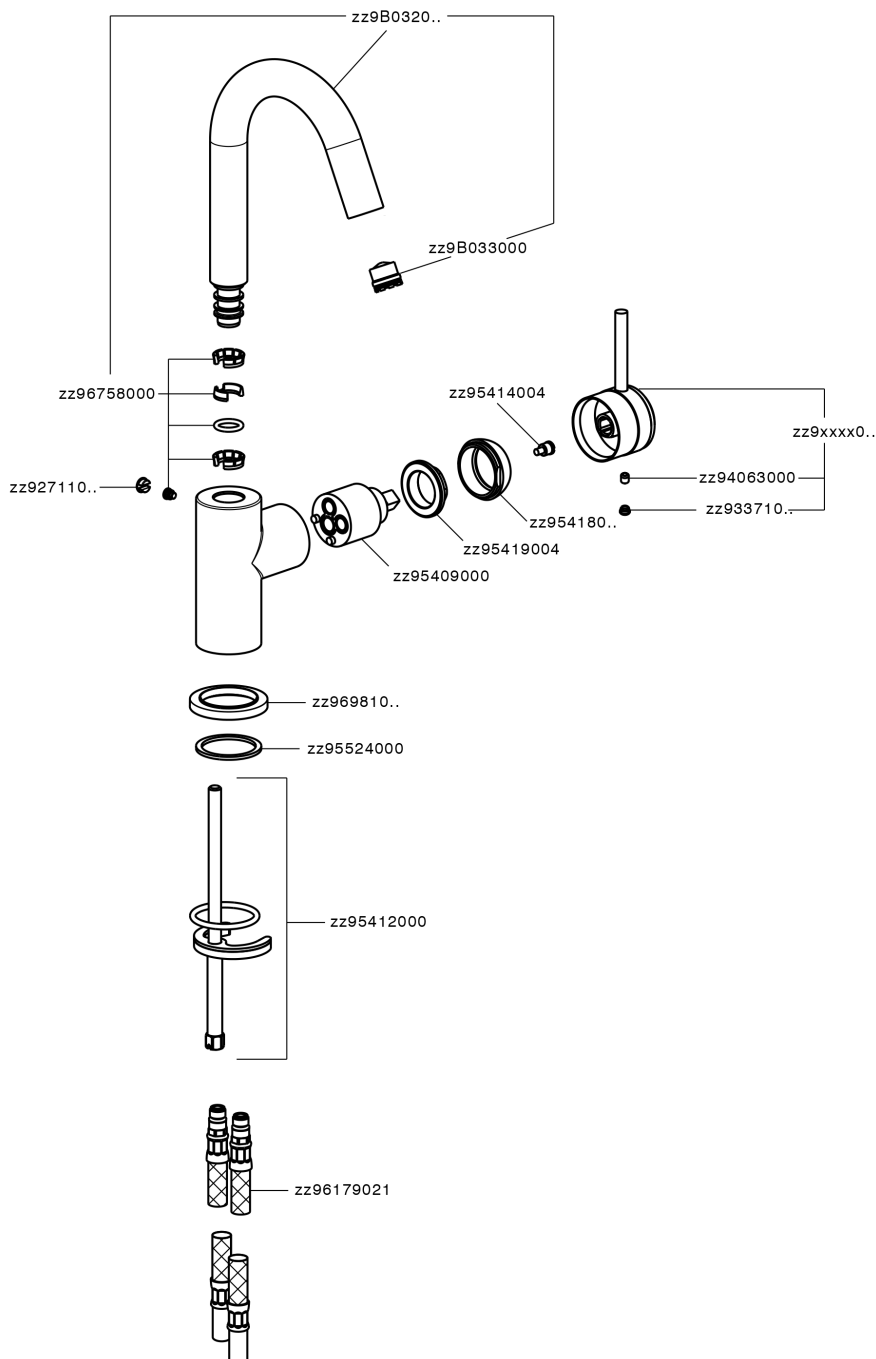

## Miscelatore monocomando lavabo EnergySave CHRONOS\_CR000485

CR000485

<http://www.huberitalia.com/miscelatore-monocomando-lavabo-energysave-chronos-cr000485>

2024-12-22