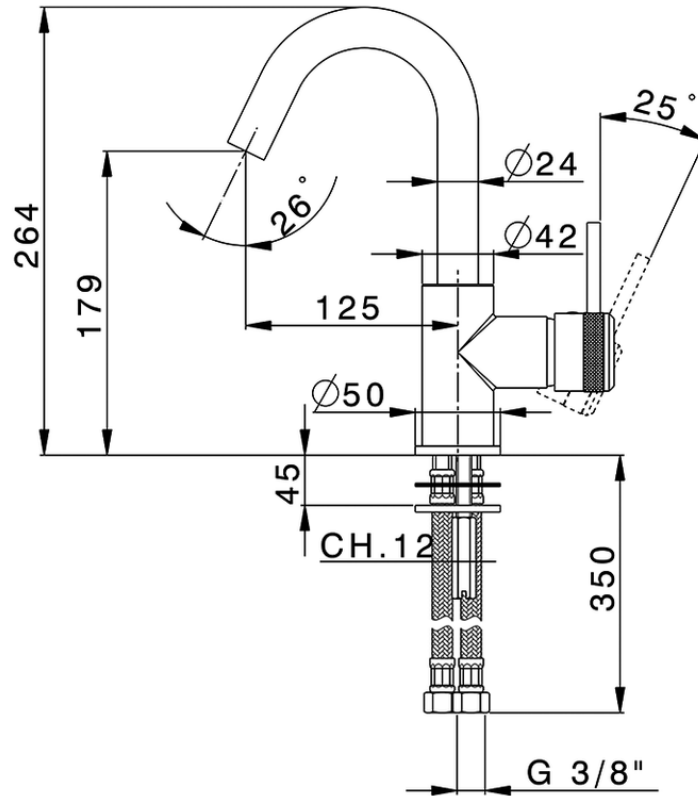

Miscelatore monocomando lavabo EnergySave CHRONOS\_CR000485

CR000485

<http://www.huberitalia.com/miscelatore-monocomando-lavabo-energysave-chronos-cr000485>

2024-12-22