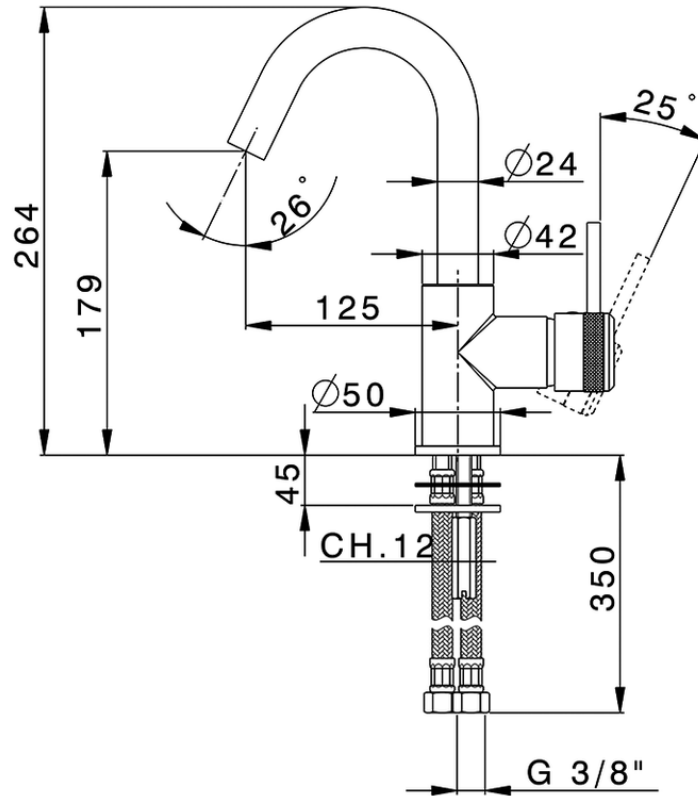

Miscelatore monocomando lavabo EnergySave CHRONOS_CR000485

CR000485

<http://www.huberitalia.com/miscelatore-monocomando-lavabo-energysave-chronos-cr000485>

2024-12-22