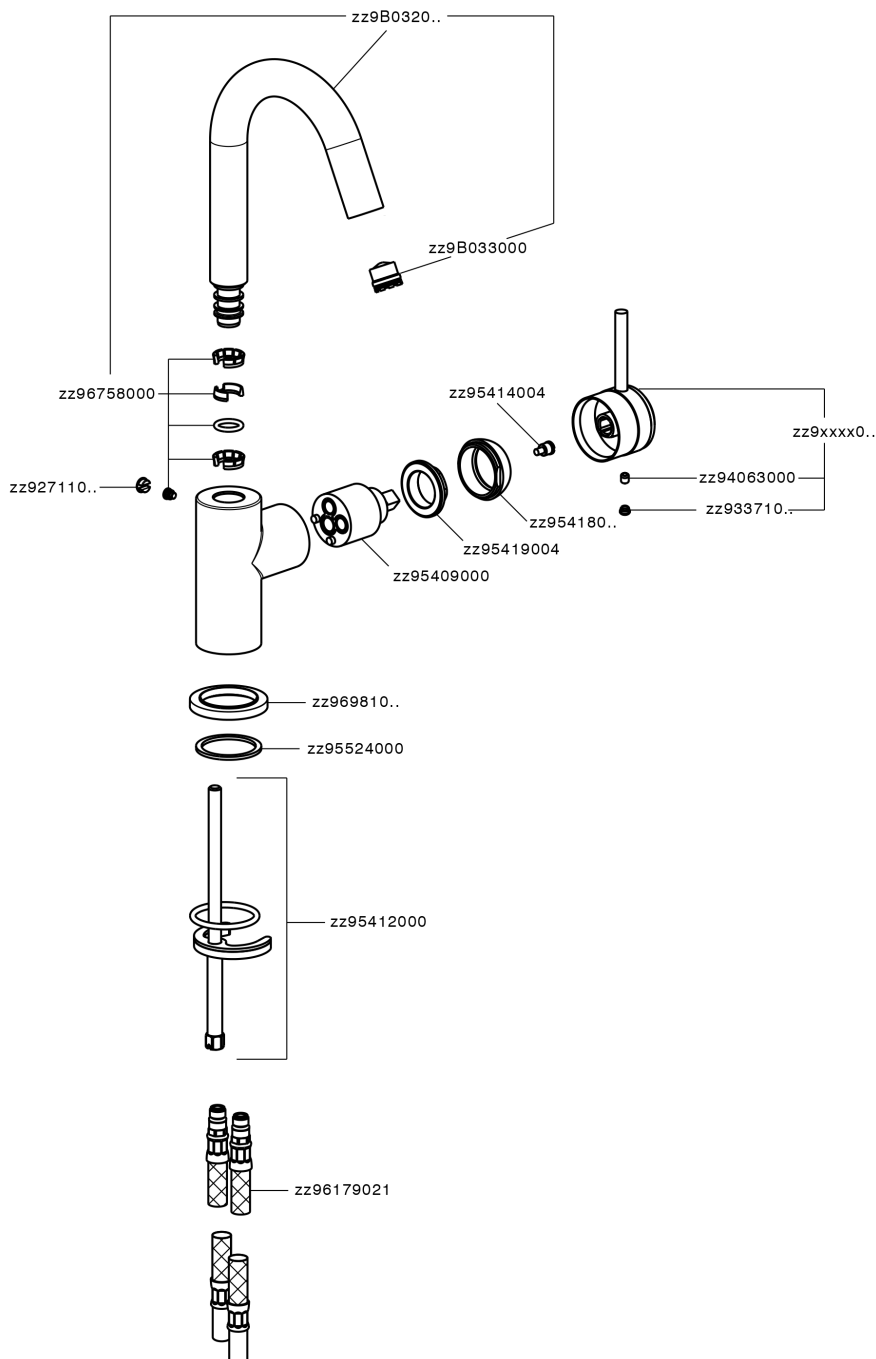

Miscelatore monocomando lavabo EnergySave CHRONOS_CR000485

CR000485

<http://www.huberitalia.com/miscelatore-monocomando-lavabo-energysave-chronos-cr000485>

2024-12-22