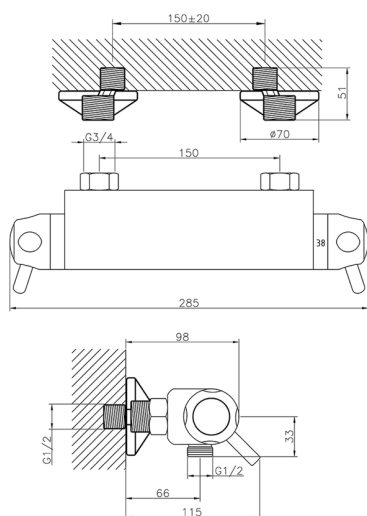

## Miscelatore termostatico doccia CLINIC&TECHNICAL\_CPT01010

MODELLO **CPT01010**

Miscelatore termostatico doccia, senza completo doccia, attacco per flessibile 1/2" M

FINITURE DISPONIBILI

**21** 21 Cromo

CARATTERISTICHE

Ricambio Cartuccia **24.02AB.PL**

**Cartuccia Termostatica Plus 12x32**