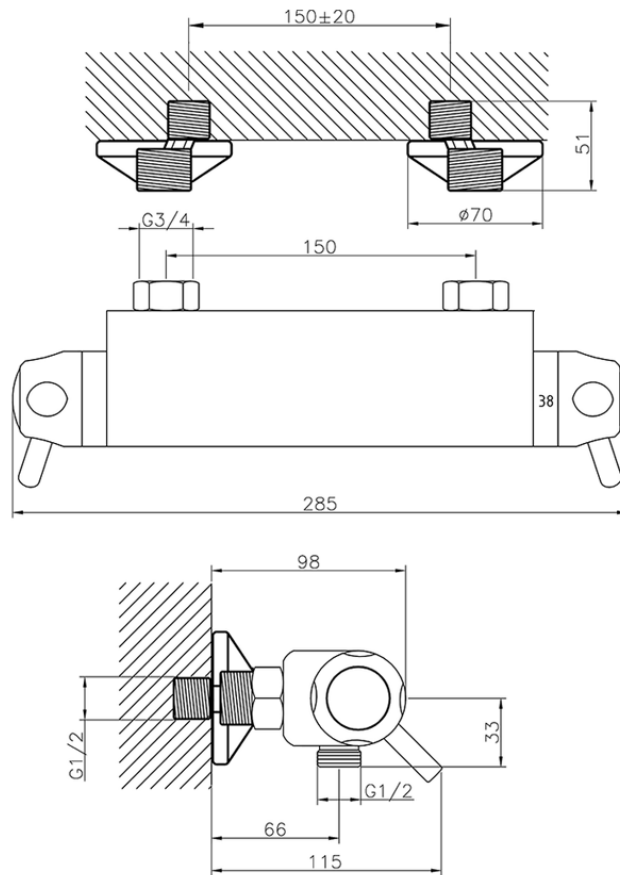

Miscelatore termostatico doccia CLINIC&TECHNICAL_CPT01010

CPT01010

<http://www.huberitalia.com/miscelatore-termostatico-doccia-clinictechnical-cpt01010>

2025-04-01