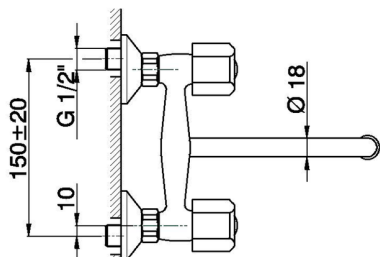

Miscelatore lavello a parete EVA_EV000400

MODELLO **EV000400**

Miscelatore lavello a parete, bocca girevole, senza maniglie

FINITURE DISPONIBILI

21 21 Cromo

CARATTERISTICHE

2025-04-03