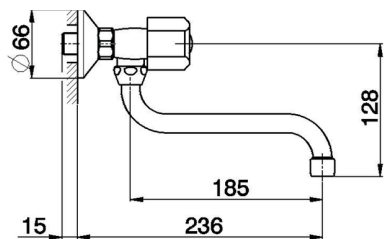

Miscelatore lavello a parete EVA_EV000400

MODELLO **EV000400**

Miscelatore lavello a parete, bocca girevole, senza maniglie

FINITURE DISPONIBILI

21 21 Cromo

CARATTERISTICHE

2025-04-03