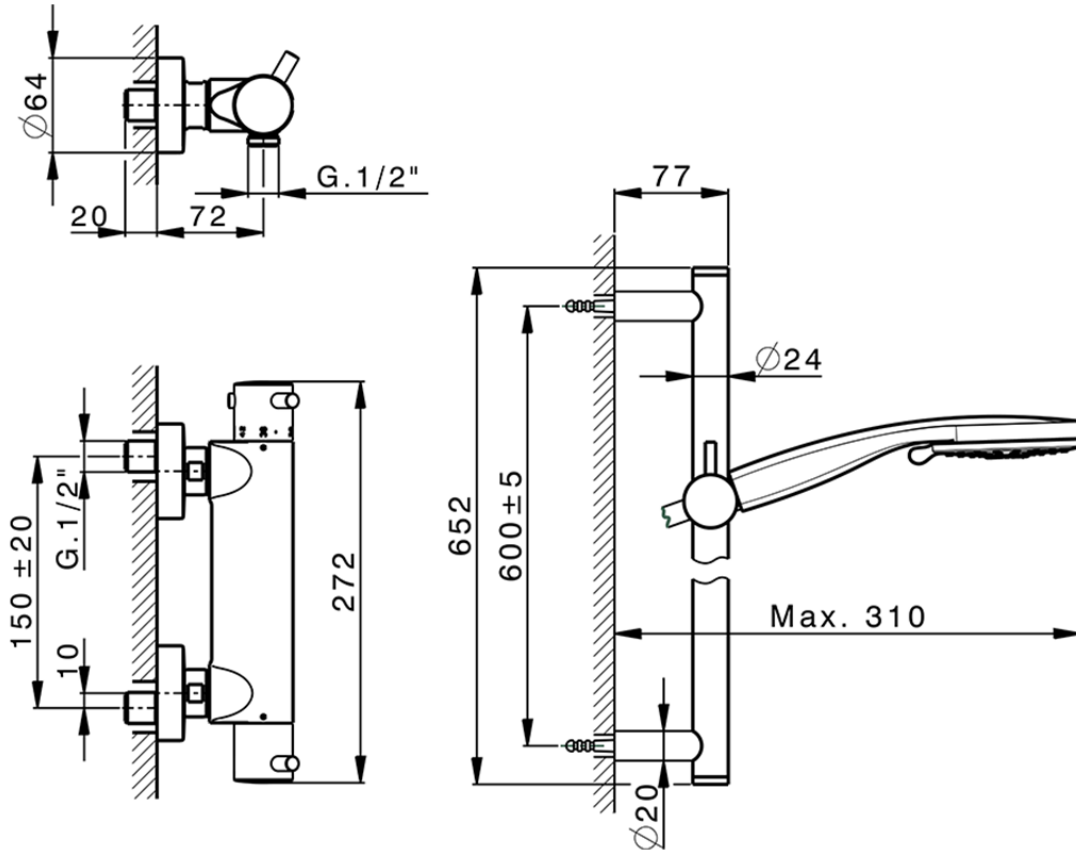

Miscelatore termostatico doccia con saliscendi NUOVA KIRUNA_K2S01010

K2S01010

<http://www.huberitalia.com/miscelatore-termostatico-doccia-con-saliscendi-nuova-kiruna-k2s01010>

2025-04-04