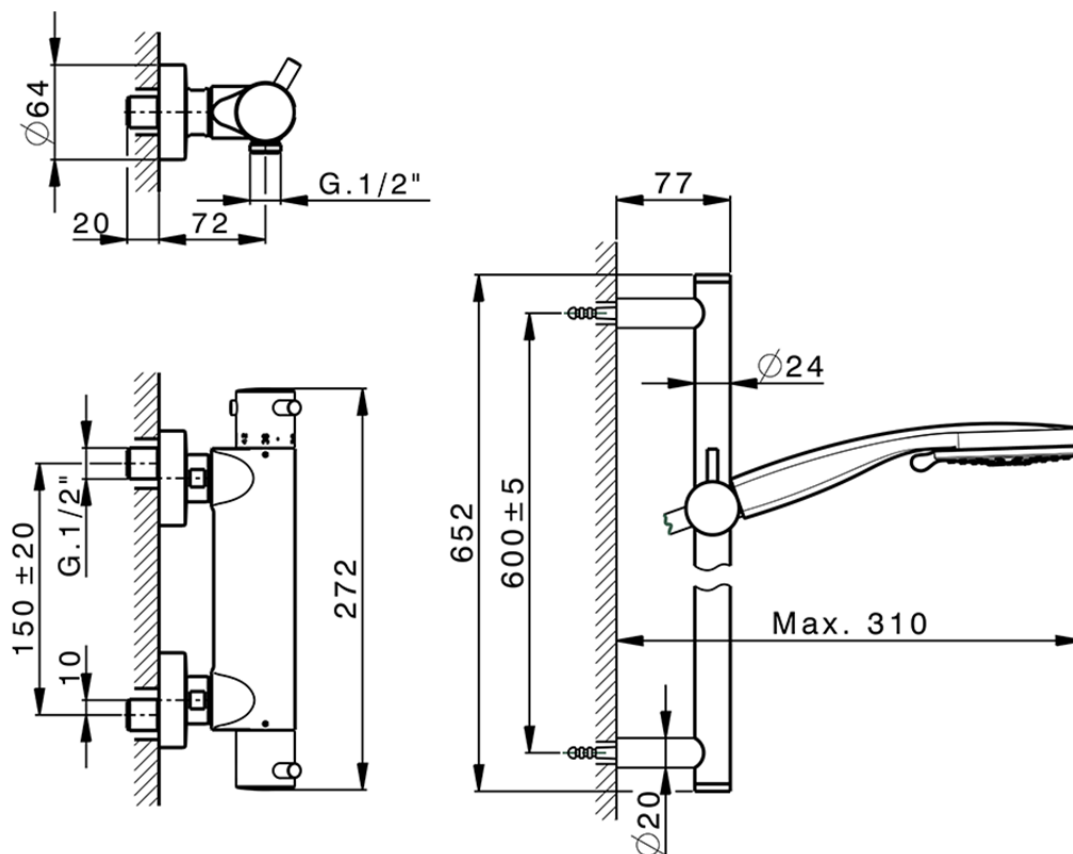

## Miscelatore termostatico doccia con saliscendi NUOVA KIRUNA\_K2S01010

K2S01010

<http://www.huberitalia.com/miscelatore-termostatico-doccia-con-saliscendi-nuova-kiruna-k2s01010>

2025-04-05