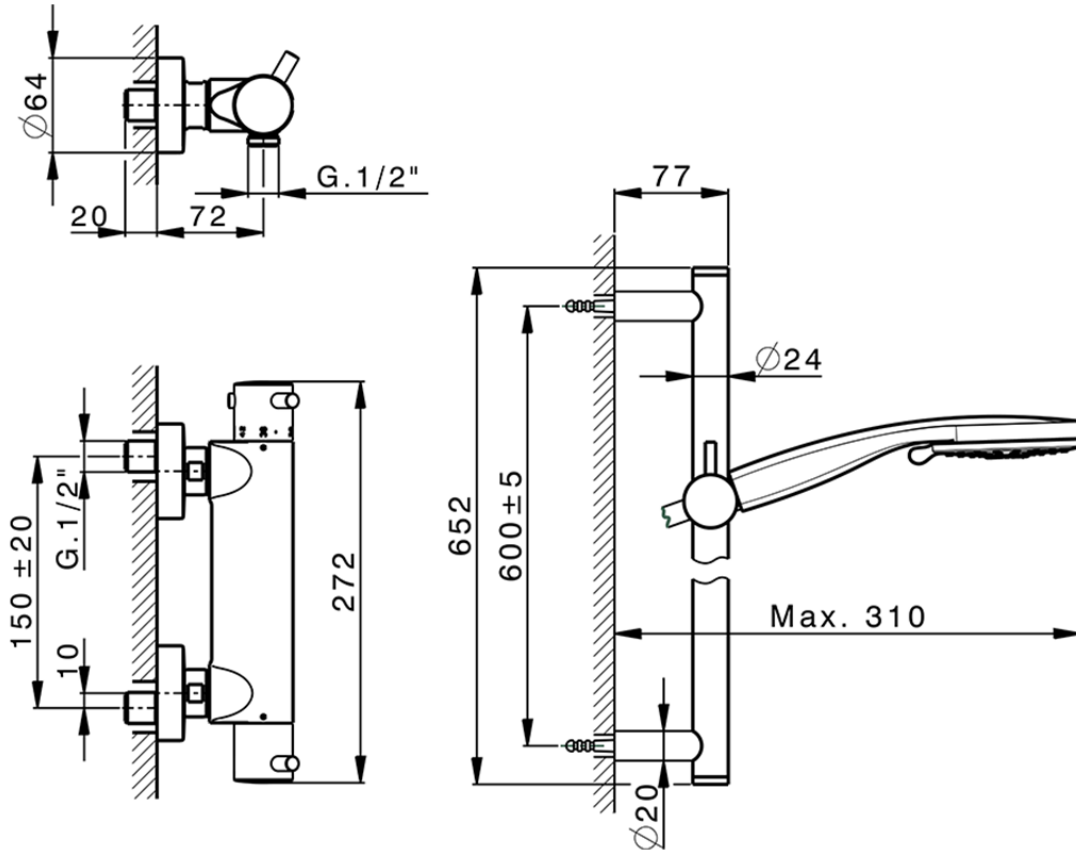

Miscelatore termostatico doccia con saliscendi NUOVA KIRUNA\_K2S01010

K2S01010

<http://www.huberitalia.com/miscelatore-termostatico-doccia-con-saliscendi-nuova-kiruna-k2s01010>

2025-04-01