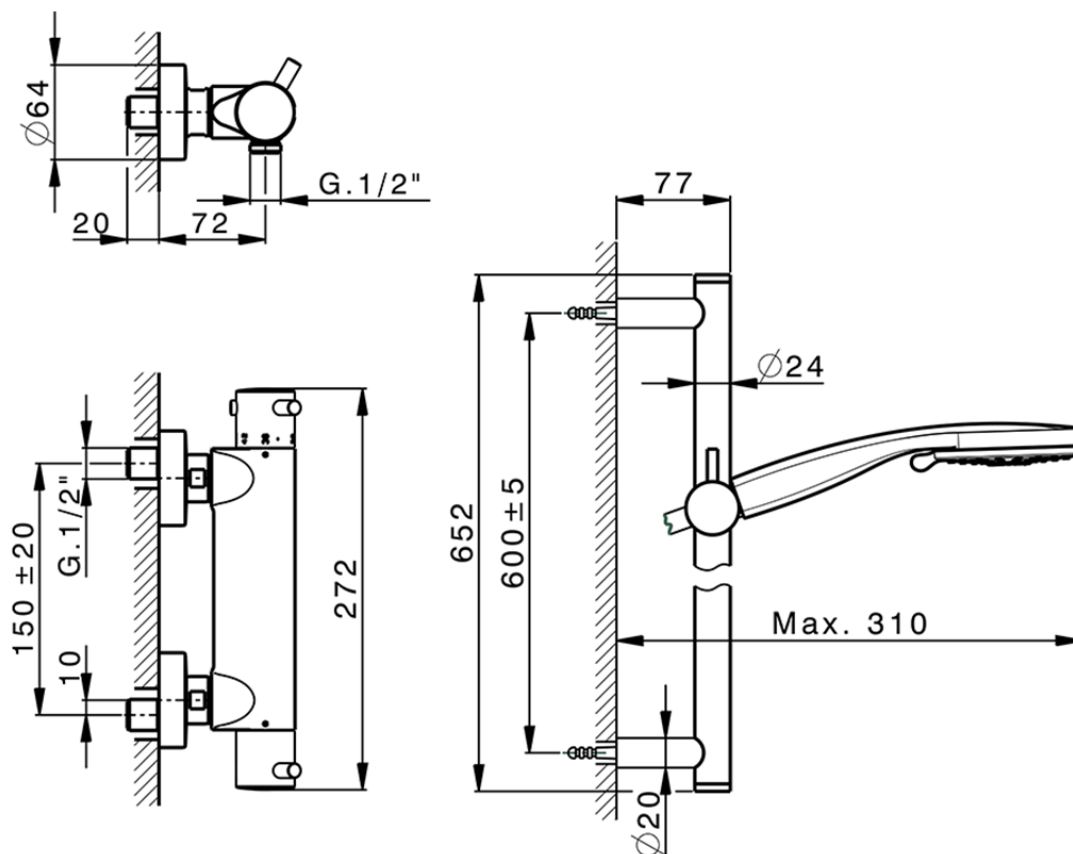

Miscelatore termostatico doccia con saliscendi NUOVA KIRUNA_K2S01010

K2S01010

<http://www.huberitalia.com/miscelatore-termostatico-doccia-con-saliscendi-nuova-kiruna-k2s01010>

2025-04-04