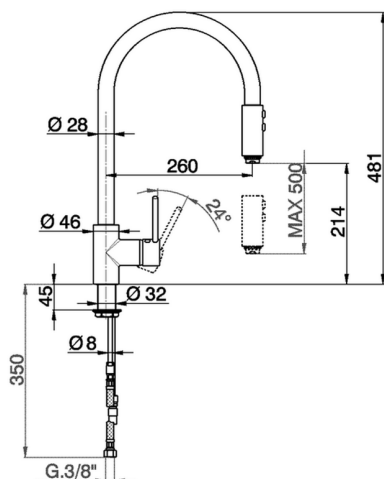

Miscelatore monocomando lavello docc. estraibile KITCHEN_LL400570

MODELLO **LL400570**

Miscelatore monocomando lavello
docc.estraibile,bocca girevole,doccetta 2 getti,flex
Ottone 175 cm

FINITURE DISPONIBILI

CARATTERISTICHE

Ricambio Cartuccia **ZZ93196000**

Cartuccia Monocomando 38 mm

2025-04-01