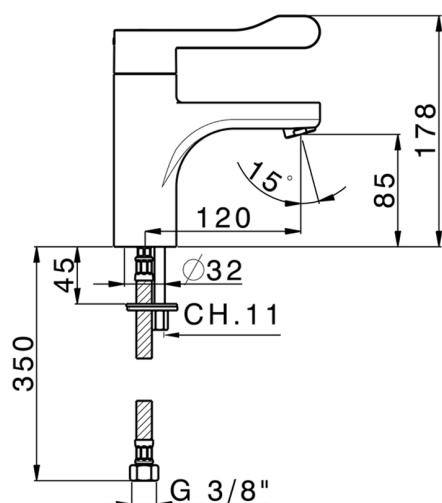

Miscelatore lavabo Termo Sequenziale HTS Design COLLETTIVITÀ_HDT54000

MODELLO **HDT54000**

Miscelatore lavabo Termo Sequenziale HTS Design, senza scarico automatico 1"1/4, flex inox G.3/8"

FINITURE DISPONIBILI

CARATTERISTICHE

Sequenziale

La cartuccia termostatica sequenziale HTS Huber presenta un innovativo sistema brevettato per il funzionamento integrato e simultaneo di regolazione della temperatura e della portata d'acqua.