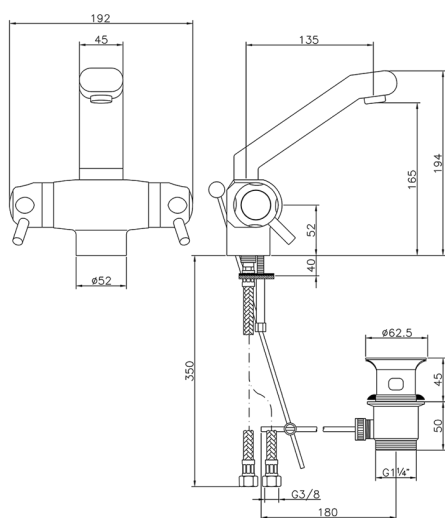

Miscelatore termostatico lavabo CLINIC&TECHNICAL_CPT51010

MODELLO **CPT51010**

Miscelatore termostatico lavabo, con scarico
1"1/4, flex inox G.3/8"

FINITURE DISPONIBILI

21 21 Cromo

CARATTERISTICHE

Ricambio Cartuccia **24.02AB.PL**

Cartuccia Termostatica Plus 12x32

Termostatico

Il Termostatico Huber è il tuo personale gestore dell'acqua che ti aiuta a gestire e controllare acqua ed energia senza sprechi.

2025-02-05