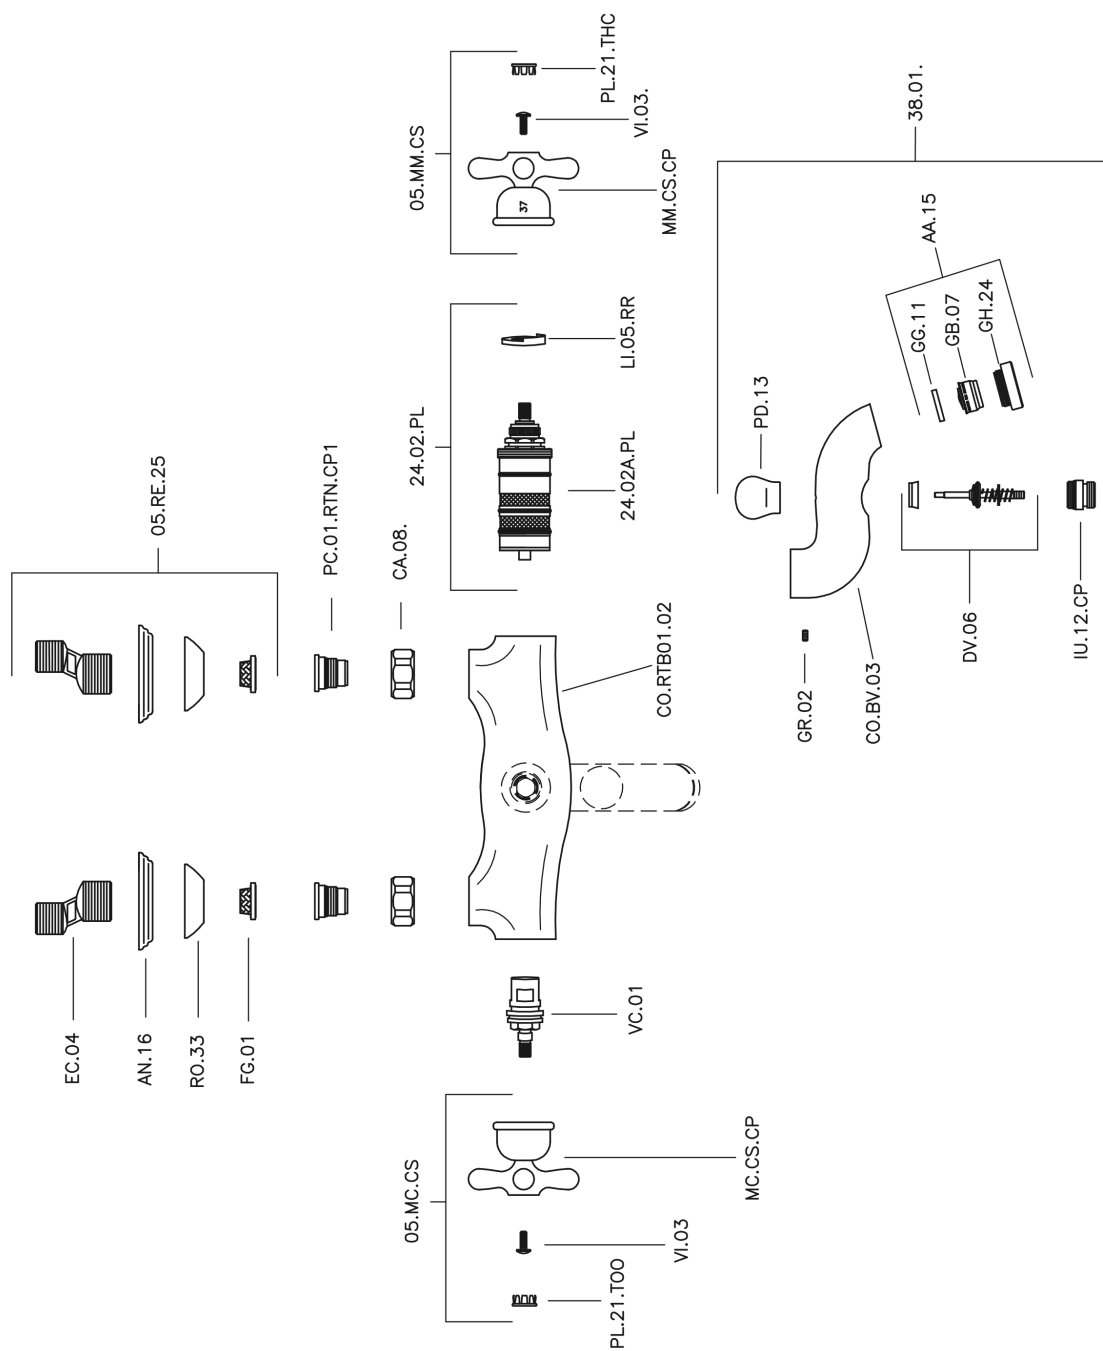

Miscelatore termostatico vasca CROISETTE_CST27010

MODELLO **CST27010**

Miscelatore termostatico vasca, senza completo doccia, attacco per flessibile 1/2" M

FINITURE DISPONIBILI

-  **21** 21 Cromo
-  **27** 27 Vecchio Bronzo
-  **2G** 2G Oro Antico
-  **2W** 2W Oro Spazzolato

CARATTERISTICHE

Ricambio Cartuccia **24.04A.PP**

Cartuccia Termostatica Plus P 8X20

Termostatico

Il Termostatico Huber è il tuo personale gestore dell'acqua che ti aiuta a gestire e controllare acqua ed energia senza sprechi.

Miscelatore termostatico vasca CROISSETTE_CST27010

CST27010

<http://www.huberitalia.com/miscelatore-termostatico-vasca-croisette-cst27010>

2025-02-05