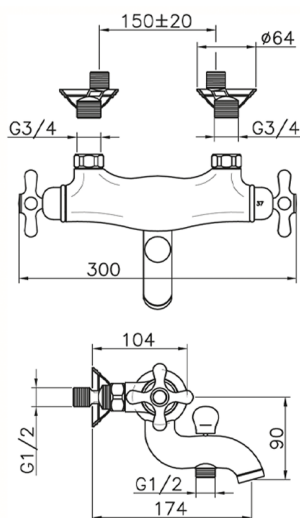

Miscelatore termostatico vasca CROISETTE_CST27010

MODELLO **CST27010**

Miscelatore termostatico vasca, senza completo doccia, attacco per flessibile 1/2" M

FINITURE DISPONIBILI

-  **21** 21 Cromo
-  **27** 27 Vecchio Bronzo
-  **2G** 2G Oro Antico
-  **2W** 2W Oro Spazzolato

CARATTERISTICHE

Ricambio Cartuccia **24.04A.PP**

Cartuccia Termostatica Plus P 8X20

Termostatico

Il Termostatico Huber è il tuo personale gestore dell'acqua che ti aiuta a gestire e controllare acqua ed energia senza sprechi.