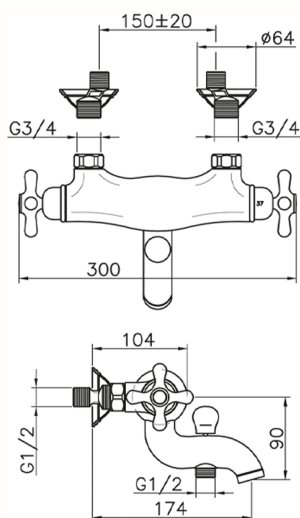

## Miscelatore termostatico vasca CROISETTE\_CST27010

MODELLO **CST27010**

Miscelatore termostatico vasca, senza completo doccia, attacco per flessibile 1/2" M

### CARATTERISTICHE

Ricambio Cartuccia **24.04A.PP**

**Cartuccia Termostatica Plus P 8X20**