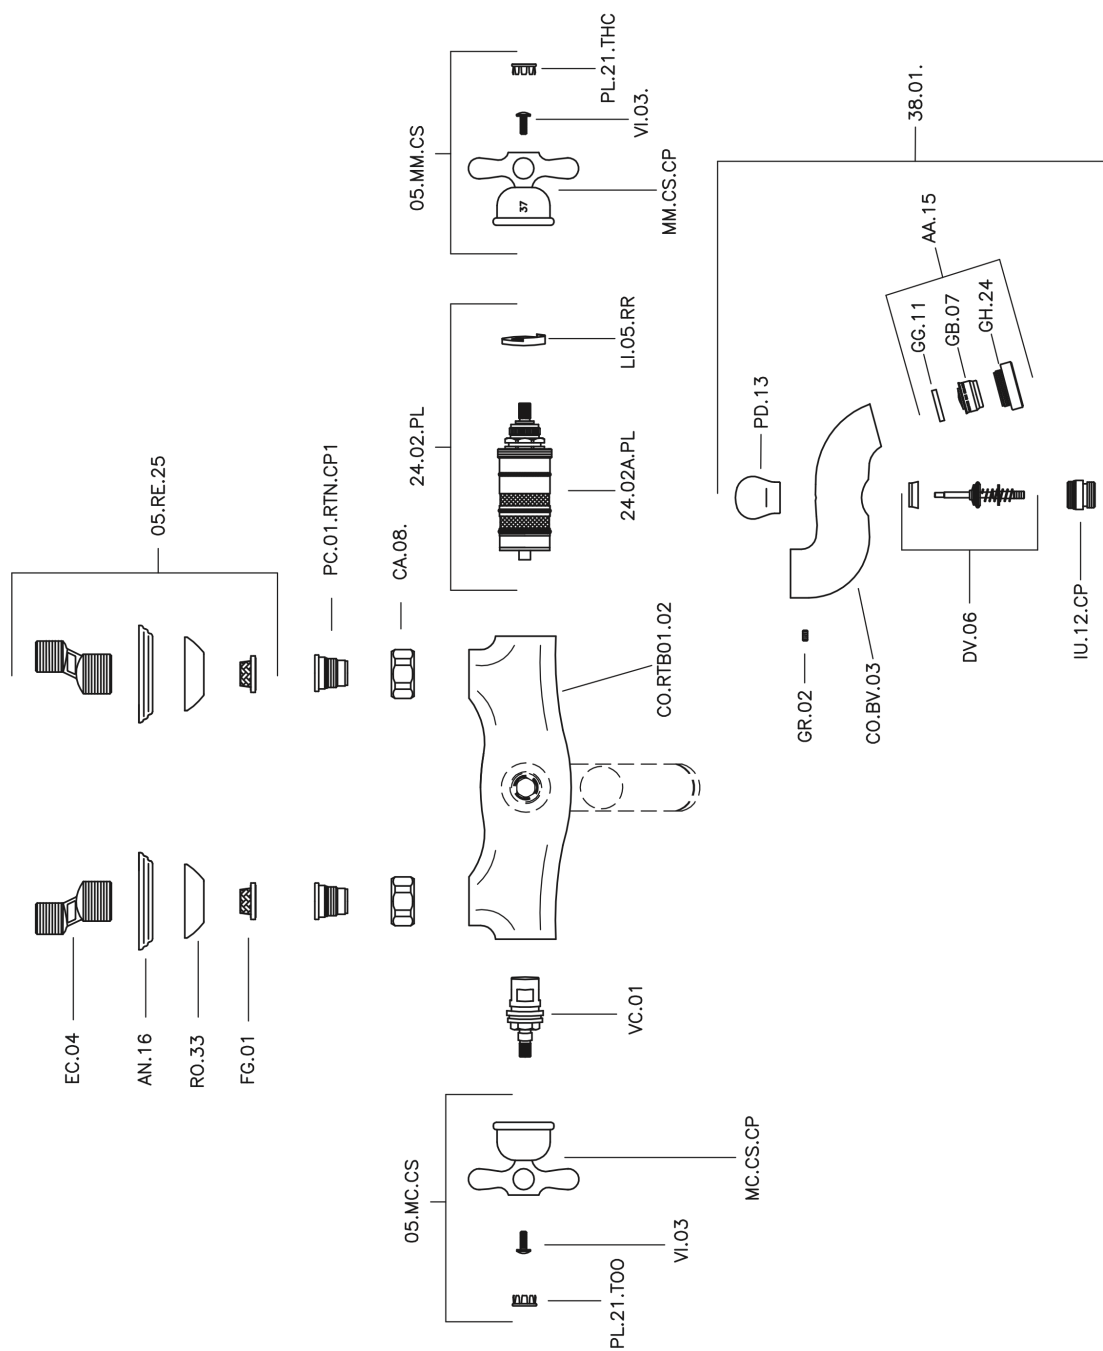

## Miscelatore termostatico vasca CROISETTE\_CST27010

MODELLO **CST27010**

Miscelatore termostatico vasca, senza completo doccia, attacco per flessibile 1/2" M

### CARATTERISTICHE

Ricambio Cartuccia **24.04A.PP**

**Cartuccia Termostatica Plus P 8X20**

### Termostatico

Il Termostatico Huber è il tuo personale gestore dell'acqua che ti aiuta a gestire e controllare acqua ed energia senza sprechi.

## Miscelatore termostatico vasca CROISSETTE\_CST27010

CST27010

<http://www.huberitalia.com/miscelatore-termostatico-vasca-croisette-cst27010>

2025-02-05