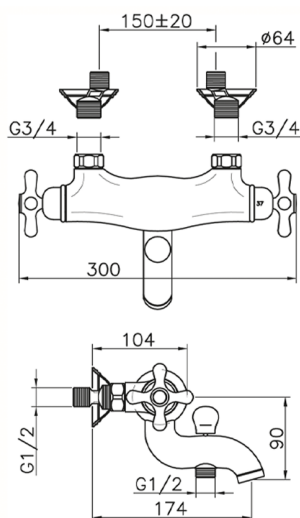

Miscelatore termostatico vasca CROISSETTE_CST27010

MODELLO **CST27010**

Miscelatore termostatico vasca, senza completo doccia, attacco per flessibile 1/2" M

FINITURE DISPONIBILI

-  **21** 21 Cromo
-  **27** 27 Vecchio Bronzo
-  **2G** 2G Oro Antico
-  **2W** 2W Oro Spazzolato

CARATTERISTICHE

Ricambio Cartuccia **24.04A.PP**

Cartuccia Termostatica Plus P 8X20

Termostatico

Il Termostatico Huber è il tuo personale gestore dell'acqua che ti aiuta a gestire e controllare acqua ed energia senza sprechi.